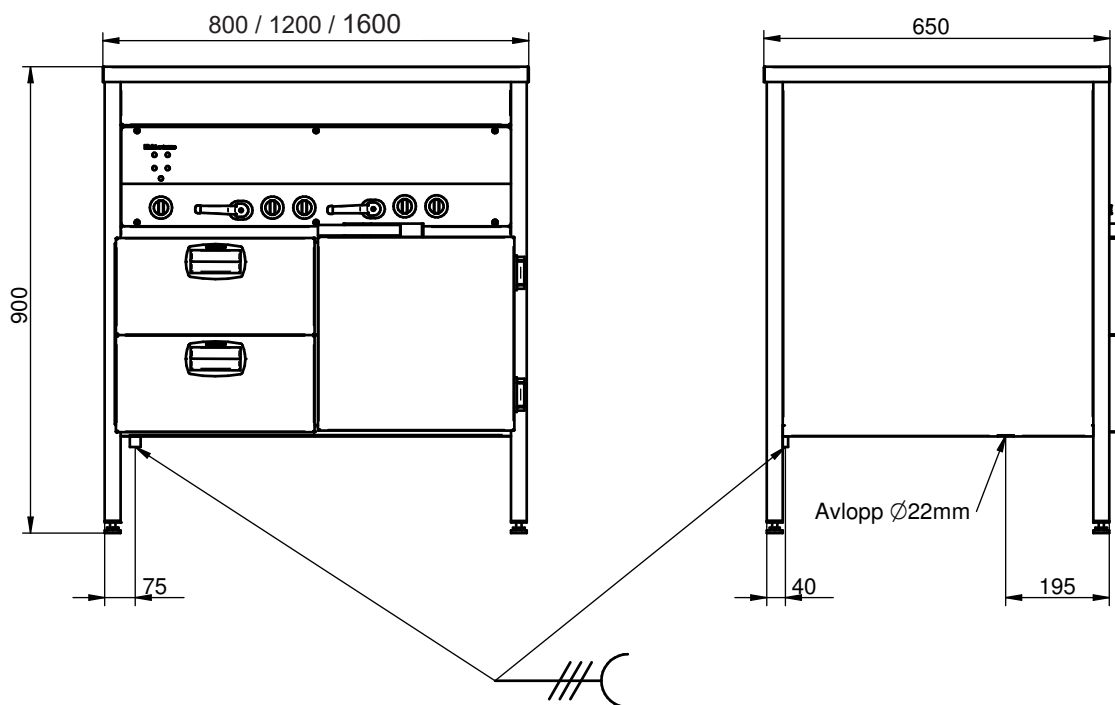

Tillbehör

Art.nr	Benämning
Fällbar brickbana i rostfritt Inkl konsoler	
4620360	800x300 mm
7620370	1200x300 mm
7620380	1600x300 mm
Fällbar brickbana i vit laminat med konsoler	
7620410	800x300 mm
7620420	1200x300 mm
7620430	1600x300 mm
Utlämningshylla med rörstativ rostfritt	
7620450	800 mm
7620460	1200 mm
7620465	1600 mm
Utlämningshylla med front och sidor rostfritt	
7620480	800 mm
7620490	1200 mm
7620710	1600 mm
Fronträcke rostfritt	
7620570	800 mm
7620580	1200 mm
7620590	1600 mm
Hostskydd 3 mm Macrolon/En långsida	
7620650	800 mm
7620650	1200 mm
7620650	1600 mm
Diverse	
7621250	Låsbart handtag Fermod 571 (med nyckel)
6621350	Täcklock för brunn GN 1/1
7621600	Tillägg för extra låda VSL
7621610	Öppet hyllfack VS/VSL
7620520	Rostfritt mellanstag bassäng 325 mm
7620760	Rostfritt mellanstag bassäng 530 mm
7620500	Mobilt utförande 4 svb hjul m. broms Ø100 mm
7521510	Fötter för fast monitage/Marint
EL	
7620511	Anslutningskabel med CEE-kontakt 400 V
7620680	Termometer 0-120°

VA

7621150	Pistoldusch med engreppsblandare monterad
7621350	Pistoldusch med termostatblandare monterad
7620550	Pistoldusch med blandningsbatteri monterad
7620540	Pistoldusch med fästbeslag monterad
7620530	Blandningsbatteri monterad
6620530	Fästplåt blandare
2350520	Svängbar pip lång. Längd 330 mm, höjd 180 mm

Reservdelar

Art. nr	Benämning
2260230	Insattsproppar 30x30x1,5
2270150	Handtag "snap in"
2270310	Lås Fermod 560 (ej nyckel)
2270380	Gångjärn 1054-U3
2280010	Expansionsbeslag 550 mm rostfria
2260240	Ställbara fötter M10 x 60 svart
EL	
2130020	Termostat 110° C 1-pol
2150130	Signallampa Ø 6 mm orange
2130080	Huvudströmbrytare 3-pol 16 A
2130190	Vred omarkerat
2130400	Vred ställkurva 1-3
2130390	V-ring 12 VS, tätning vred
2150120	Kopplingsplint 5-pol 400 V / FV70
2170400	Membranenömföring 37 mm. Tätning kulventil
2110060	Element 750 W, 230 V
VA	
2350051	Kulventil DN 20 (3/4") förlängd
6610010	Sil avlopp