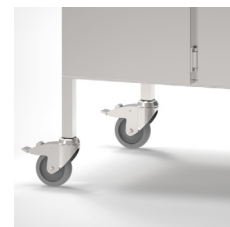

Brickbana i rostfritt (tillval)

Mobilt utförande (tillval)

Utlämningshylla (tillval)

Värmeri med underskåp.

Värmeriets bassänger kan genom den speciella konstruktionen av elementen användas både som torrvärmeri och vattenbad. Vi rekommenderar dock att använda vatten för jämnare värme.

Temperaturregleringen är separat för varje bassäng och skåp med termostater i panelen. Alla reglage ligger infällda vilket underlättar användandet av lyfthjälpmiddel.

Det finns många tillbehör: Vattenblandare, pistoldusch, fällbar brickbana, utlämningshylla, fronträcke, mellanstag och termometer. Mobilt utförande med Ø 100mm hjul finns också som tillbehör. Se tabell.

**Teknisk specifikation**

Värmeriet är tillverkat helt i rostfritt material. Bottenhyllan och de fyra vertikala fyrkantströerna samt gavelplåtarna, och hällen är sammanfogade till en mycket stabil konstruktion. Frontplåten/panel och bakstycket är skruvade till stommen, lätta att demontera för god åtkomlighet som underlättar service. I den rostfria hällen finns bassänger för GN I/1-200 kantiner. Skåpen med slagdörrar har kraftiga gångjärn och ett rejält lås. De ställbara fötterna förenklar justeringen.