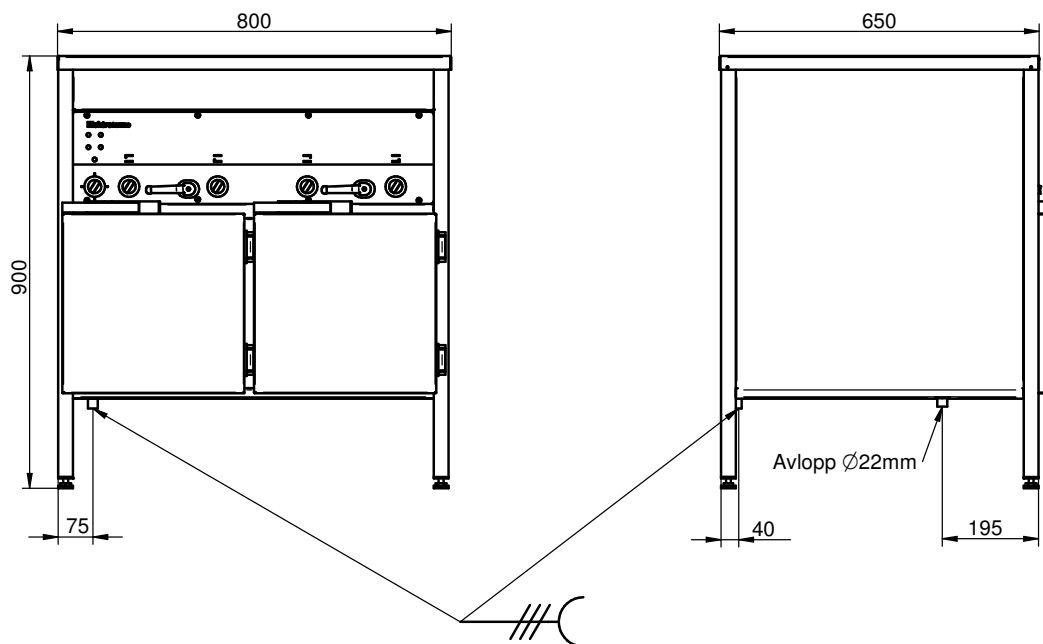

Varje värmeskåp har separat värme som är reglerbart mellan 50 till 110 grader. Uppvärmningen av bassängerna sker med dolda element placerade under bassängbotten. Värmeriet finns i ett flertal utföranden som rymmer 1 till 4 st GN 1/1-200 såväl hel bassäng som separata. Skåpen är anpassade för gastronormkantiner GN 1/1 -65, max 3 st. För enkel rengöring av golv finns det 200 mm fritt utrymme ovan golvet.

Produkt	Bassäng mm	Skåp kW	Mått (B x D x H) V	Effekt A	Spänning	Ström A	Strömart kg	Säkring	Vikt
VS 800-10	1	2	800 x 650 x 900	3,0	400	5,0	3N~ 50 Hz	10	100
VS 800-20	2	2	800 x 650 x 900	3,0	400	5,0	3N~ 50 Hz	10	105
VS 1200-10	1	3	1200 x 650 x 900	4,5	400	7,0	3N~ 50 Hz	10	125
VS 1200-20	3	3	1200 x 650 x 900	4,5	400	7,0	3N~ 50 Hz	10	130
VS 1600-10	1	4	1600 x 650 x 900	6,0	400	10,0	3N~ 50 Hz	10	155
VS 1600-20	4	4	1600 x 650 x 900	6,0	400	10,0	3N~ 50 Hz	10	160

**Teknisk specifikation**

Värmeriet är tillverkat helt i rostfritt material. Bottenhyllan och de fyra vertikala fyrkantströerna samt gavelplåtarna, och hällen är sammanfogade till en mycket stabil konstruktion. Frontplåten/panel och bakstycket är skruvade till stommen, lätta att demontera för god åtkomlighet som underlättar service. I den rostfria hällen finns bassänger för GN I/1-200 kantiner. Skåpen med slagdörrar har kraftiga gångjärn och ett rejält lås. De ställbara fötterna förenklar justeringen.