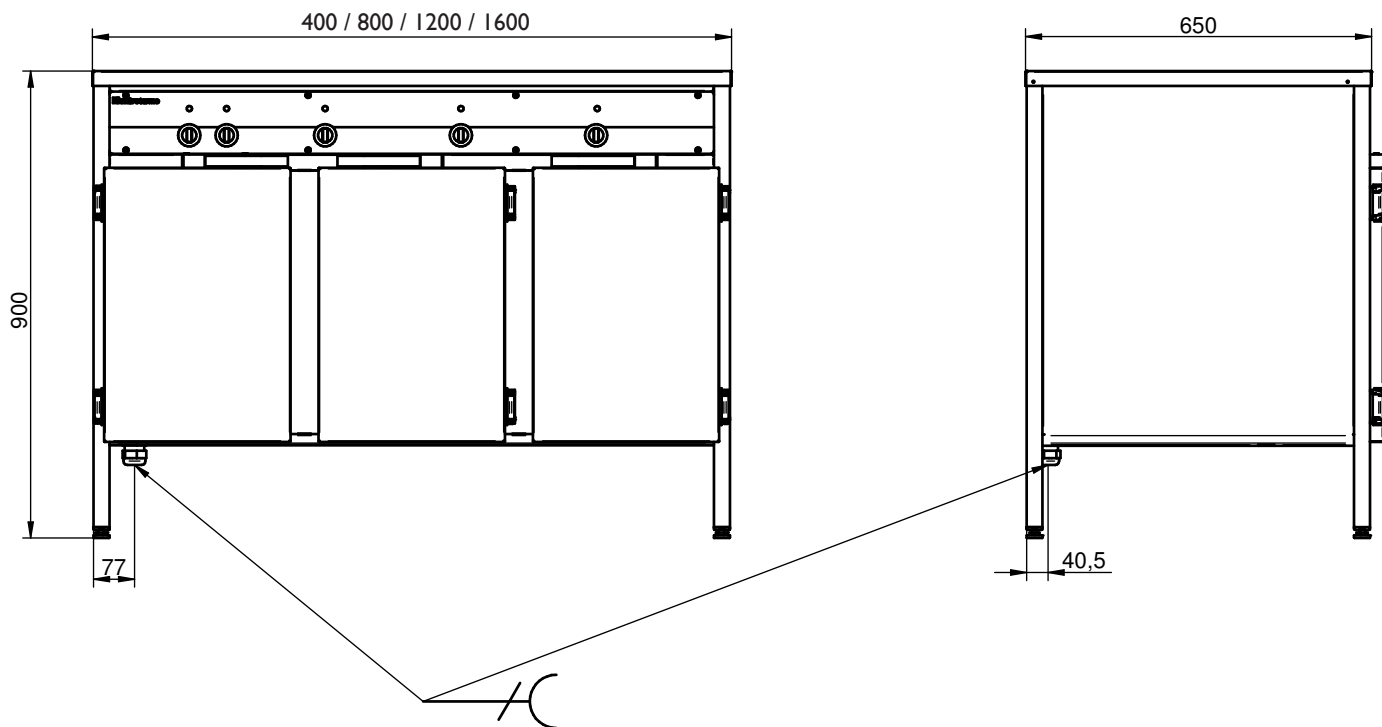

Teknisk specifikation

Värmeskåpet är tillverkat helt i rostfritt material.

I den stabila bottenplåten är fyra fyrkantör insvetsade. I dessa rör är sidoplåtar, fronter och innerskåp fästade. Ryggplåten är skruvad för enkel installation och service. Isoleringen består av glasull med högt u-värde, vilket gör att värme-förlusten minimeras.

Skåpen är utrustade med sladd för anslutning till jordat uttag (ej VDU 1600 eller vid 400V, Varm toppskiva).

För justering i plan har värmeskåpets ställbara fötter.

Värmeskåpet har skyddsklass I, kapslingsklass IP43.

Tillbehör

Art.nr	Benämning
7620600	Gallerhylla GN 1/1
7521510	Fötter för fast montage/Marint

EL

7620510	Anslutningskabel med CEE-kontakt 230 V
7620511	Anslutningskabel med CEE-kontakt 400 V
7620680	Termometer 0-120°

Reservdelar

Art. nr	Benämning
2260230	Insatsproppar 30x30x1,5
2260240	Ställbara fötter M10 x 60 svart
EL	
2130020	Termostat 110° C 1-pol
2150030	Signallampa Ø 6mm orange
2130080	Huvudströmbrytare 3-pol 16 A
2130190	Vred omarkerad stekugn
2130400	Vred ställkurva 1-3
2130390	V-ring 12 VS, tätning vred
2150110	Kopplingsplint 3-pol 230V
2140011	Sladdställ H07RNF 3X1.5 3,5M svart 230V
2110060	Element 750W 230V
2150190	Kopplingsplint 5-pol (VDU 1600)