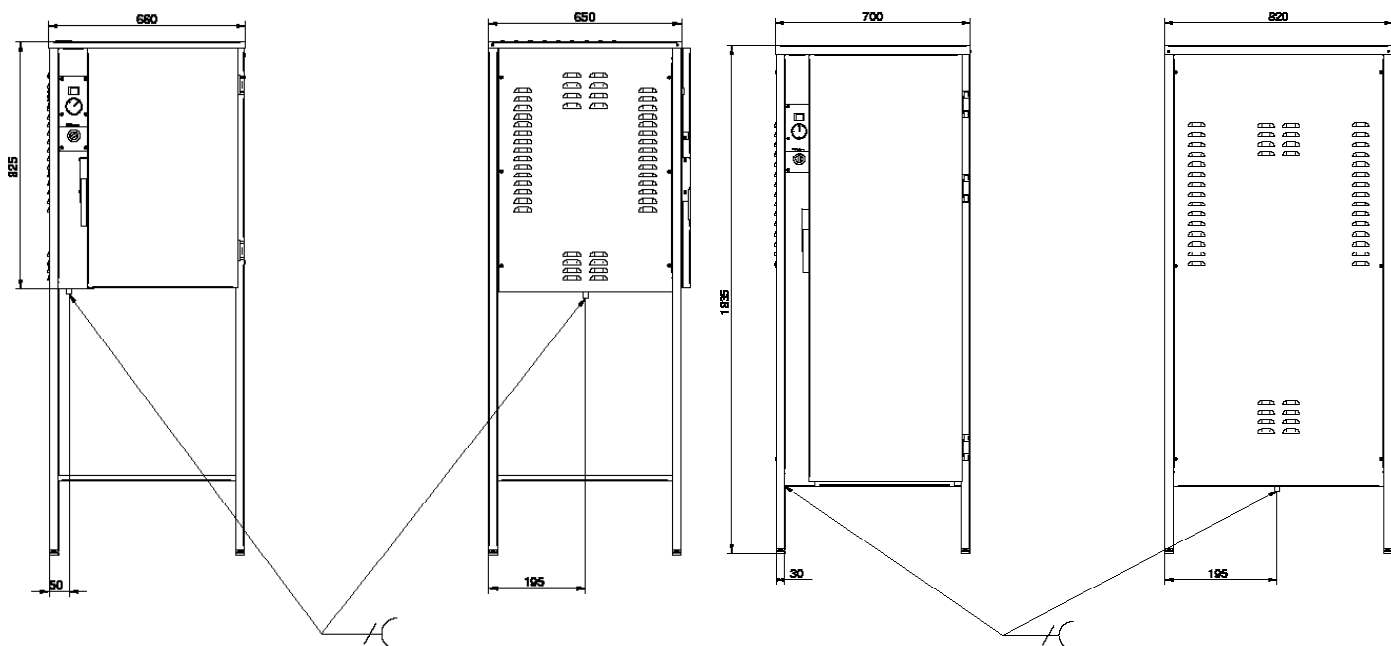

Tillbehör

Art.nr	Benämning
7621250	Låsbart handtag Fermod 571 (med nyckel)
7620630	Draghandtag
7620640	Mobilt utförande Ø 150mm svb, 2 med broms
7521510	Fötter för fast montage/Marint
7430430	Tillägg genomgående värmeskåp ETVSK 201, glasdörr
7430440	Tillägg genomgående värmeskåp ETVSK 101, glasdörr
6430390	Gejderställning ETVSK 1 (8 gejderpar, c/c 85mm)
6430391	Gejderställning ETVSK 2 (19 gejderpar, c/c 75mm)

EL

7620510	Anslutningskabel med CEE-kontakt 230 V

Reservdelar

Art. nr	Benämning
2260230	Insatsproppar 30x30x1,5
2270310	Lås Fermod 560 (ej nyckel)
2270100	Gångjärn Fermod 402
2260240	Ställbara fötter M10 x 60 svart
2290080	Omega list silikon grå (glasdörr)
2290060	D-list silikon 7X15 grå (rostfridörr)
EL	
2130020	Termostat 110°C 1-pol
2320070	Termometer 0-120°C
2130130	Vippströmbrytare 230 V
2130400	Vred ställkurva 1-3
2130390	V-ring 12 VS, tätning vred
2150110	Kopplingsplint 3-pol 230V
2140011	Sladdställ H07RNF 3X1.5 3,5M svart
2110060	Element 750 W, 230 V
2170050	Fläkt
2170510	Avstörningsskydd RC nät
2150020	Ugnslampa 25W 230V