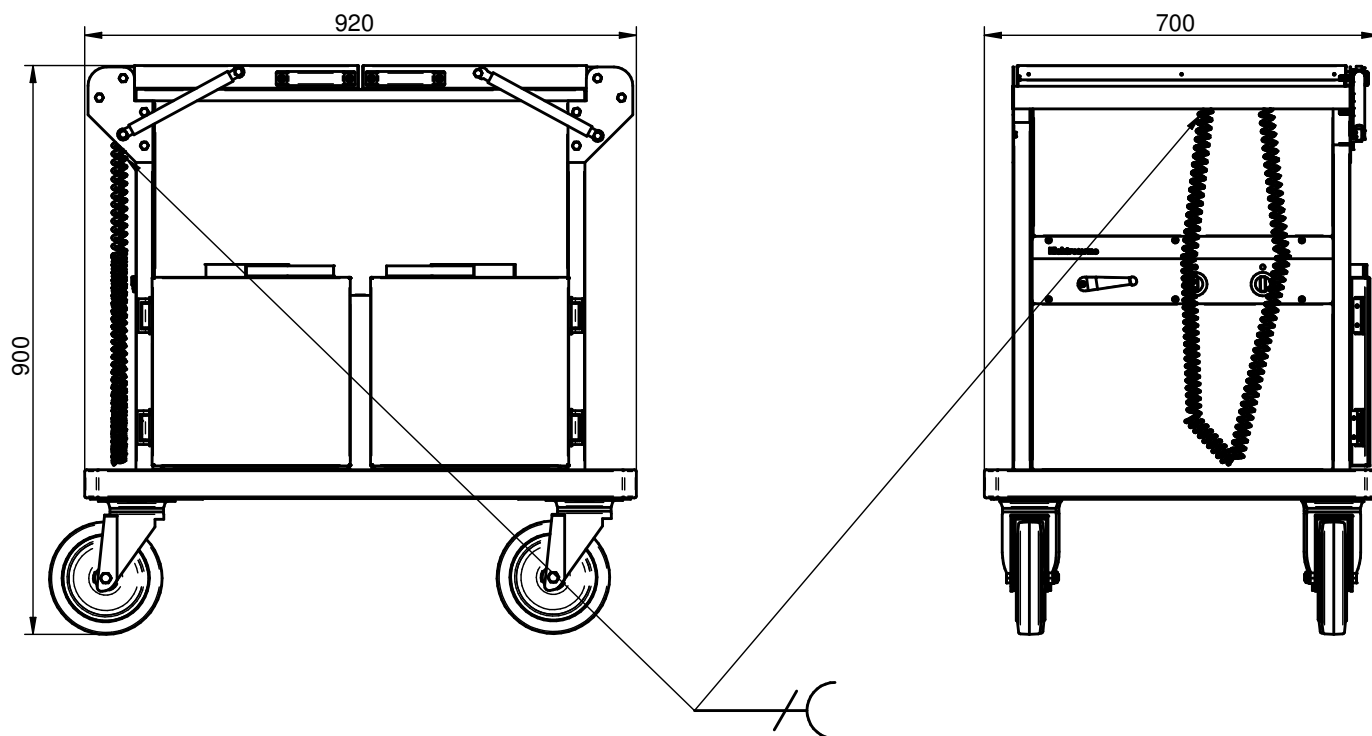

Kraftiga ø 160mm hjul

Luckan agerar avställningsyta

Kraftiga ø 200mm hjul

Varm mat måste transporteras i effektiv utrustning för att klara gällande anvisningar och krav, använd ElektroTermo matvagnar.

Mattransportvagn MT 35 är anpassad för ca 35 matportioner, och finns i två utföranden, med slag- eller dragluckor.

Vagnarna har termostatreglerad hel värmebassäng med mätten 720x570x270 mm. Bassängen har väl avrundade hörn och elementen är dolda under bassängen vilket ger en enkel rengöring. Vagnarna har två välisolerade luckor med slingeräcke som i utfällt läge kan användas som avställningsytor (max 30 kg). Slagluckorna är försedda med gasfjädrar för lättare öppning och stängning.

Vagnen har ett oppvärmrt underskåp med max höjd på 260 mm. Utrymmet har jalousiluckor i aluminium på två sidor.

Avvisarlist finns runt vagnen och stadigt draghandtag. Hjulen är kraftiga med en diameter på 200 mm varav två svängbara med broms och två fasta. Vagnen är förberedd för truckdrag. Panelen har termostat och indikeringslampa. Intill panelen sitter ett spiralslaget sladdställ med sladdhållare. Vagnen har skyddsklass I och kapslingsklassen är IP43.

**Teknisk specifikation**

Mattransportvagnen är tillverkad helt i rostfritt material. I den stabila bottenplåten är fyra rör insvetsade. I dessa är övriga plåtar insvetsade. El-anslutning sker med ett spiralslaget sladdställ vilket ska anslutas till ett jordat uttag.