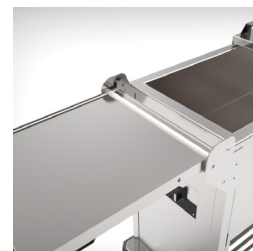

Luckan agerar avställningsyta