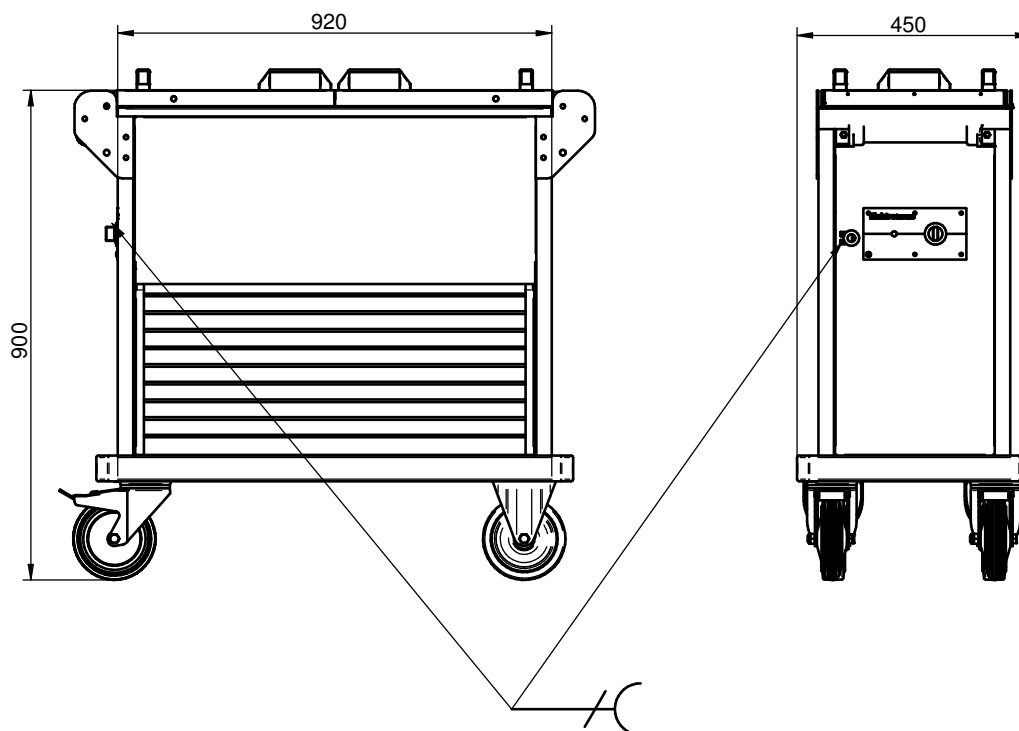

### Vällagad mat i storkök måste transporteras på rätt sätt för att kvalitén inte skall försämrans.

Mattransportvagn MT 20 är anpassad för ca 20 matportioner.

Vagnen är försedd med termostatreglerad hel värmebassäng med måtten 920x450x900mm som rymmer 1 st GN 1/1-200 plus 1 st GN 1/2-200. Elementen är dolda under bassängen vilket ger en enkel rengöring.

Vagnen finns i två utföranden med eller utan ouppvämt underskåp.

Underskåpet har jalusilucka av aluminium. Avvisarlist finns runt vagnen och stadiga draghandtag.

Hjulen är kraftiga med en diameter på 160 mm varav två svängbara med broms och två fasta. Panel har termostat och indikeringslampa. Intill panelen sitter ett spiralslaget sladdställ med sladdhållare.

Som extra tillbehör finns drag eller slagluckor samt avlopp i bassängen.

Produkt	Skåp	Portioner st	Värmebrunnsmått mm	Mått (B x D x H) kW	Effekt V	Spänning A	Ström	Strömart	Säkring kg	Vikt
MT 20	med	ca 20	775 x 305 x 210	920 x 450 x 900	1,5	230	-	1N~ 50Hz	10	-
MT 20 U	utan	ca 20	775 x 305 x 210	920 x 450 x 900	1,5	230	-	1N~ 50Hz	10	-

**Teknisk specifikation**

Mattransportvagnen är tillverkad helt i rostfritt material. I den stabila bottenplåten är fyra rör insvetsade. I dessa är övriga plåtar insvetsade. El-anslutning sker med ett spiralslaget sladdställ vilket ska anslutas till ett jordat uttag.