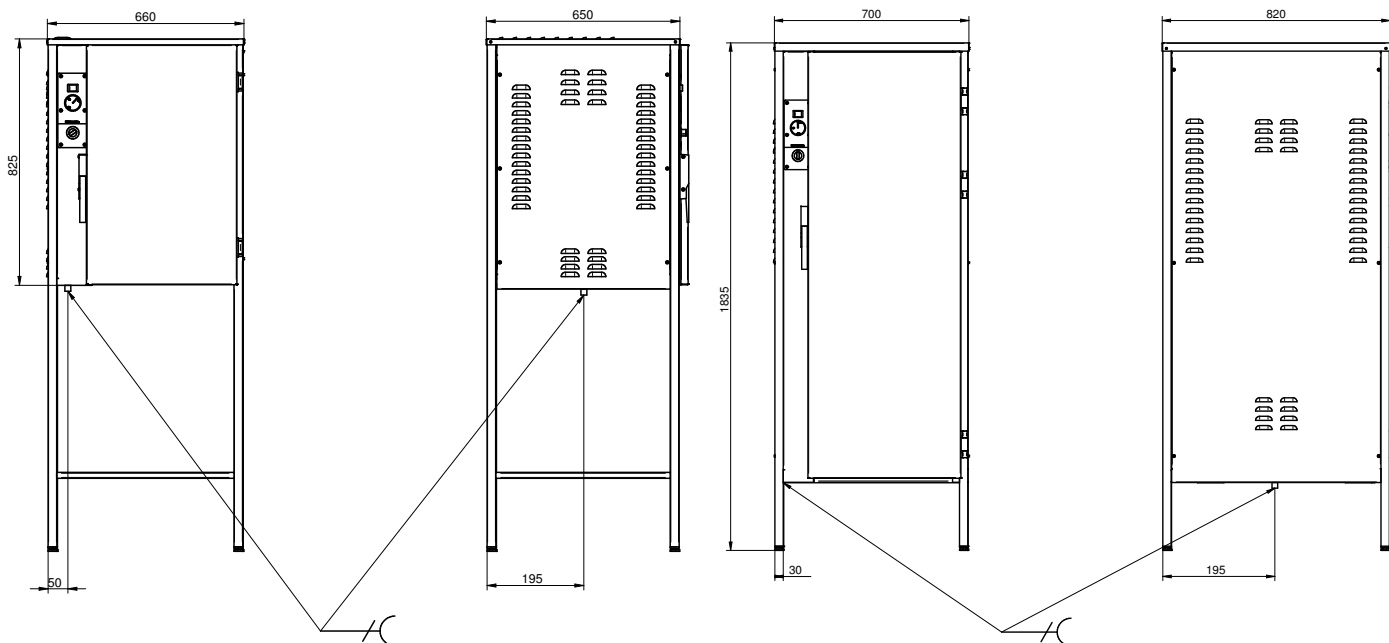

Tillbehör

Art.nr	Benämning
7621250	Låsbart handtag Fermod 571 (med nyckel)
7620630	Draghandtag
7620640	Mobilt utförande Ø 150mm svb, 2 med broms
7521510	Fötter för fast montage/Marint
7430430	Tillägg genomgående värmeskåp ETVSK 201, glasdörr
7430440	Tillägg genomgående värmeskåp ETVSK 101, glasdörr
6430390	Gejderställning ETVSK 1 (8 gejderpar, c/c 85mm)
6430391	Gejderställning ETVSK 2 (19 gejderpar, c/c 75mm)

EL

7620510	Anslutningskabel med CEE-kontakt 230 V

Reservdelar

Art. nr	Benämning
2260230	Insatsproppar 30x30x1,5
2270310	Lås Fermod 560 (ej nyckel)
2270100	Gångjärn Fermod 402
2260240	Ställbara fötter M10 x 60 svart
2290080	Omega list silikon grå (glasdörr)
2290060	D-list silikon 7X15 grå (rostfridörr)
EL	
2130020	Termostat 110°C 1-pol
2320070	Termometer 0-120°C
2130130	Vippströmbrytare 230 V
2130400	Vred ställkurva 1-3
2130390	V-ring 12 VS, tätning vred
2150110	Kopplingsplint 3-pol 230V
2140011	Sladdställ H07RNF 3X1.5 3,5M svart
2110060	Element 750 W, 230 V
2170050	Fläkt
2170510	Avstörningsskydd RC nät
2150020	Ugnslampa 25W 230V