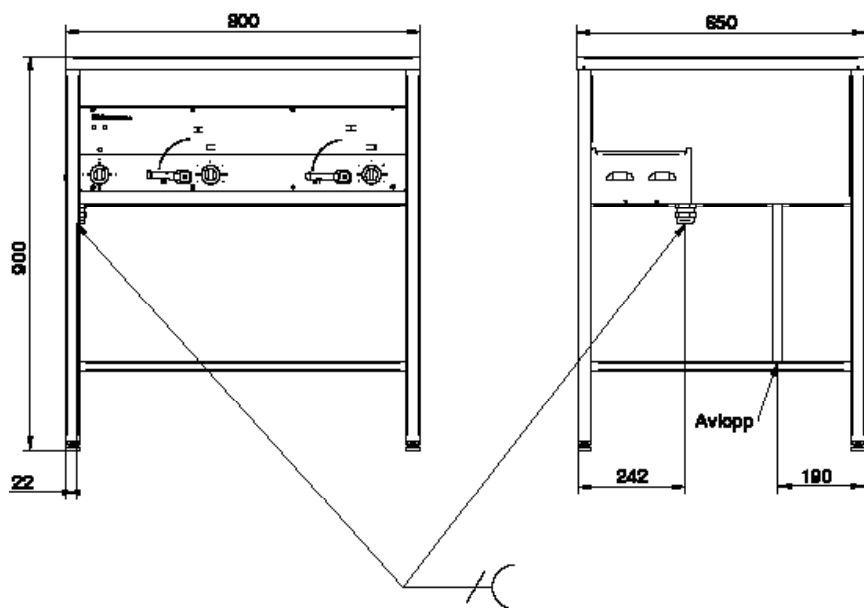

H = hel bassäng

Finns i mobilt utförande (tillval)

Produkt	Bassänger st	Mått (B x D x H) mm	Effekt kW	Spänning V	Ström A	Strömart	Säkring A	Vikt kg	Anm.
ETV 1	1	400 x 650 x 900	0,75	230	3,3	1N~ 50Hz	10	33	
ETV 2	2	800 x 650 x 900	1,50	230	6,6	1N~ 50Hz	10	48	*
ETV 2H	1	800 x 650 x 900	1,50	230	6,6	1N~ 50Hz	10	48	*
ETV 3	3	1200 x 650 x 900	2,25	230	9,8	1N~ 50Hz	10	65	*
ETV 3H	1	1200 x 650 x 900	2,25	230	9,8	1N~ 50Hz	10	65	*
ETV 4	4	1600 x 650 x 900	3,00	400	6,6	3N~ 50Hz	10	80	*
ETV 4H	1	1600 x 650 x 900	3,00	400	6,6	3N~ 50Hz	10	80	*