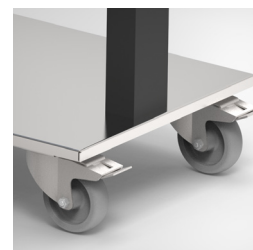

Hög och sänkbart skolvärmeri ger en bättre arbetsmiljö och anpassning till barn i olika åldrar.

Värmeriets bassänger är placerade i längsriktning och kan genom den speciella konstruktionen av elementen användas både som torrvärmeri och vattenbad. Hällen kan dock bli varm vid användning som torrvärmeri. Värmeriet finns i flera utföranden som rymmer 1 till 3 st GN 1/1-200.

Det finns många tillbehör: Fällbar eller fast brickbana, utlämningshylla, fronträcke, mellanstag och termometer. Mobilt utförande med Ø 75mm hjul finns som tillbehör. Se tabell.

Mobilt utförande (tillval)

Teknisk specifikation

Värmeriet är tillverkat helt i rostfritt material. I den rostfria hällen finns bassänger för GN I/1-200 kantiner.

För justering finns ställbara fötter.

Sladdstället är placerad i anslutning till kabelgenomföringen bakom elluckan i vänster gavelplåt. Elpanelen med termostater, brytare och signal-lampor är skruvad till stativet. Uppvärmningen av bassängerna sker med dolda element placerade under bassängbotten.

Avloppet ansluts till golvbrunn med lämplig slang el. dyl.

De två lyftpelarna är bultade i den stabila bottenkonstruktionen. Pelarna är också infästa i den övre ramkonstruktionen. Lyftmotorerna är kapslade och monterade så att vatten ej kan tränga in i elsystem eller gejdrar.