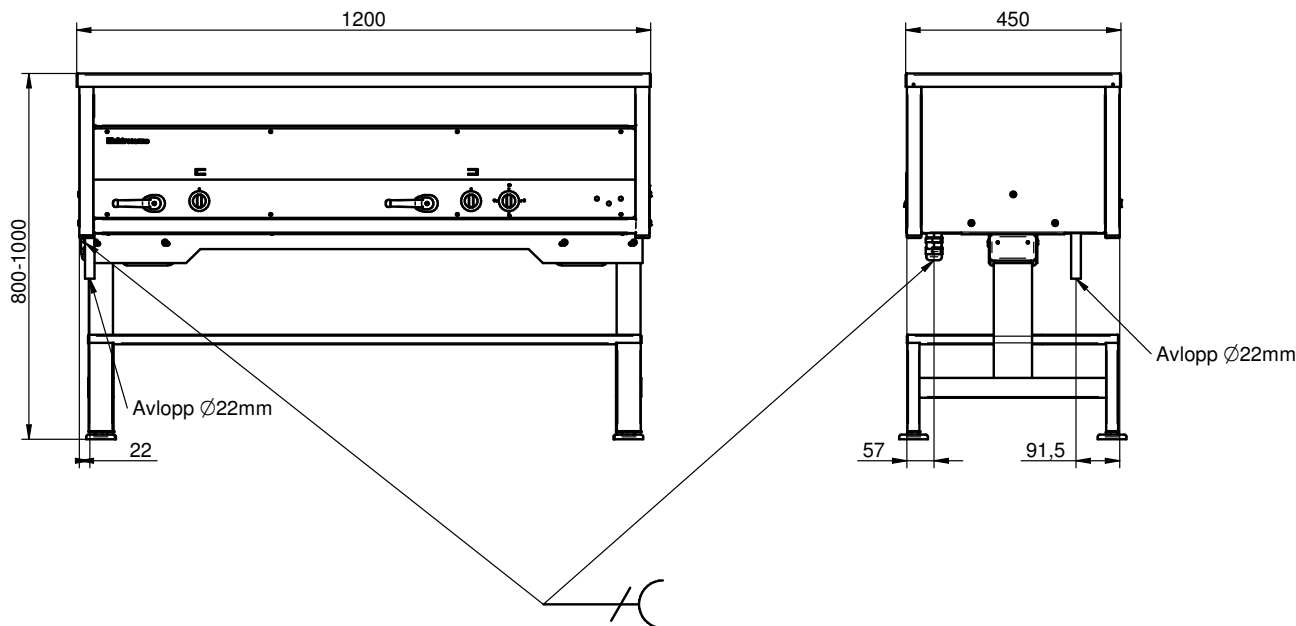

Utlämningshylla (tillval)

Laminatutförande (tillval)

Brickbanor (tillval)

Produkt	Bassäng st	Mått (B x D x H) mm	Effekt kW	Spänning V	Ström A	Strömart	Säkring A	Vikt kg	Anm.
ETV 1S H	1	600 x 450 x 800-1000	0,75	230	10	1N~ 50Hz	10	-	
ETV 2S H	2	1200 x 450 x 800-1000	1,50	230	10	1N~ 50Hz	10	-	
ETV 3S H	3	1800 x 450 x 800-1000	2,25	230	10	1N~ 50Hz	10	-	

Teknisk specifikation

Värmeriet är tillverkat helt i rostfritt material. I den rostfria hällen finns bassänger för GN I/1-200 kantiner.

För justering finns ställbara fötter.

Sladdstället är placerad i anslutning till kabelgenomföringen bakom elluckan i vänster gavelplåt. Elpanelen med termostater, brytare och signal-lampor är skruvad till stativet. Uppvärmningen av bassängerna sker med dolda element placerade under bassängbotten.