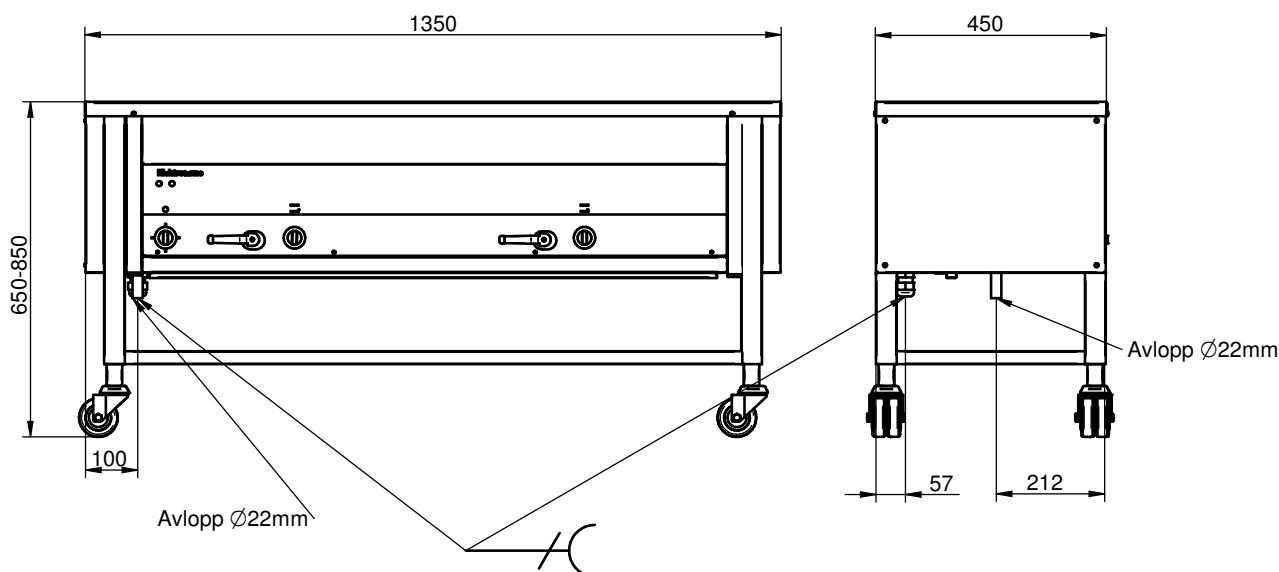

Produkt	Bassäng st	Mått (B x D x H) mm	Effekt kW	Spänning V	Ström A	Strömart	Säkring A	Vikt kg	Anm.
ETV 1S H L	1	750 x 450 x 650-850	0,75	230	10	1N~ 50Hz	10	-	
ETV 2S H L	2	1350 x 450 x 650-850	1,50	230	10	1N~ 50Hz	10	-	
ETV 3S H L	3	1950 x 450 x 650-850	2,25	230	10	1N~ 50Hz	10	-	