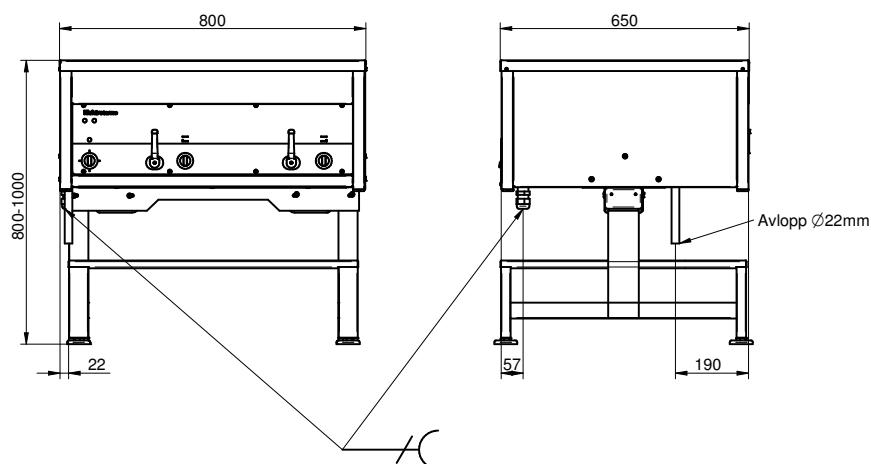

Temperaturregleringen är separat för varje bassäng med termostater i panelen. Alla reglage ligger infällda vilket underlättar användandet av lyfthjälpmiddel.

Värmeriet finns i ett flertal utföranden som rymmer 1 till 4 st GN 1/1-200 såväl hel bassäng som separata. Det finns också ett utförande med längsgående bassänger som ger ett mycket smalt värmeri, skolvärmeri se separat produktblad.

Utrustningen kan ställas in på valfri höjd mellan 800mm till 1000mm.

Det finns många tillbehör: Vattenblandare, pistoldusch, fällbar brickbana, utlämningshylla, fronträcke, mellanstag och termometer. Mobilt utförande med Ø 100mm hjul finns också som tillbehör. Se tabell.

Produkt	Bassänger st	Mått (B x D x H) mm	Effekt kW	Spänning V	Ström A	Strömart	Säkring A	Vikt kg
ETV 1 HS	1	400 x 650 x 800-1000	0,75	230	3,3	1N~ 50Hz	10	33
ETV 2 HS	2	800 x 650 x 800-1000	1,50	230	6,6	1N~ 50Hz	10	48
ETV 2H HS	1	800 x 650 x 800-1000	1,50	230	6,6	1N~ 50Hz	10	48
ETV 3 HS	3	1200 x 650 x 800-1000	2,25	230	9,8	1N~ 50Hz	10	65
ETV 3H HS	1	1200 x 650 x 800-1000	2,25	230	9,8	1N~ 50Hz	10	65
ETV 4 HS	4	1600 x 650 x 800-1000	3,00	400	6,6	3N~ 50Hz	10	80
ETV 4H HS	1	1600 x 650 x 800-1000	3,00	400	6,6	3N~ 50Hz	10	80