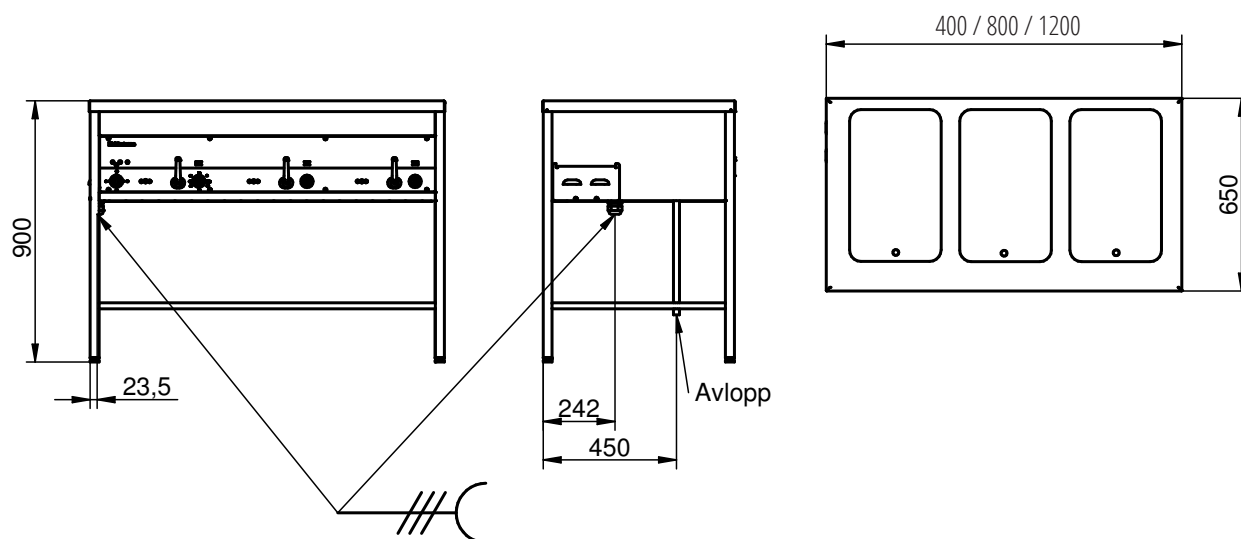

Teknisk specifikation

Kokeriet är tillverkat helt i rostfritt material. Bottenhyllan och de fyra vertikala fyrkantströena samt gavelplåtarna, bakstycket och hällen är sammanfogade till en mycket stabil konstruktion. Front plåten/panel och underplåten är skruvade till stommen, lätta att demontera för god åtkomlighet som underlättar service. I den rostfria hällen finns bassänger för GN 1/1-200 kantiner. De ställbara fötterna förenklar injusteringen.

El-anslutningsplinten är placerad i anslutning till kabelgenomföringen, placerad bakom el-lucka på vänster kortsida, 700mm ovan golv och 200mm från ryggplåten. Uppvärmningen av bassängerna sker med dolda element under bassängbotten. Temperaturreglering sker individuellt för varje bassäng. Huvudströmbrytare, strömställare, överhettningsskydd och signallampor är monterade på panelen.

Bassängerna töms individuellt. Det gemensamma avloppet med diameter 22mm är placerat 20mm innanför vänster sidoplåt och 450mm från ryggplåten och slutar 150mm ovan golvet. Anslutning sker till golvbrunn med lämplig slang eller dyligt. När vatten ska anslutas används $\varnothing$ 10mm kopparrör.

Skyddsklass I, kapslingsklass IP43.

Tillbehör

Art.nr	Benämning
7620350	Fällbar brickbana i rostfritt inkl konsoler 400x300mm
4620360	Fällbar brickbana i rostfritt inkl konsoler 800x300mm
7620370	Fällbar brickbana i rostfritt inkl konsoler 1200x300mm
7620400	Fällbar brickbana i vit laminat med konsoler 400x300mm
7620410	Fällbar brickbana i vit laminat med konsoler 800x300mm
7620420	Fällbar brickbana i vit laminat med konsoler 1200x300mm
7620561	Fronträcke rostfritt 400mm
7620570	Fronträcke rostfritt 800mm
7620580	Fronträcke rostfritt 1200mm
Diverse	
7621560	Förhöjningsram kokeri
6621350	Täcklock för brunn GN 1/1
7620760	Rostfritt mellanstag bassäng 530 mm
7620520	Rostfritt mellanstag bassäng 325 mm
7620500	Mobilt utförande 4 svb hjul m broms $\varnothing$100 mm
7521510	Fötter för fast montage/Marint
EL	
7620511	Anslutningskabel med CEE-kontakt 400 V
VA	
7621150	Pistoldusch med engreppsblandare monterad
7621350	Pistoldusch med termostatblandare
7620550	Pistoldusch med blandningsbatteri monterat
7620540	Pistoldusch med fästbeslag monterat
7620530	Blandningsbatteri monterat
6620530	Fästplåt blandare
7621000	Svängbar pip för avlopp
2350520	Svängbar pip lång. Längd 330 mm, höjd 180 mm

Reservdelar