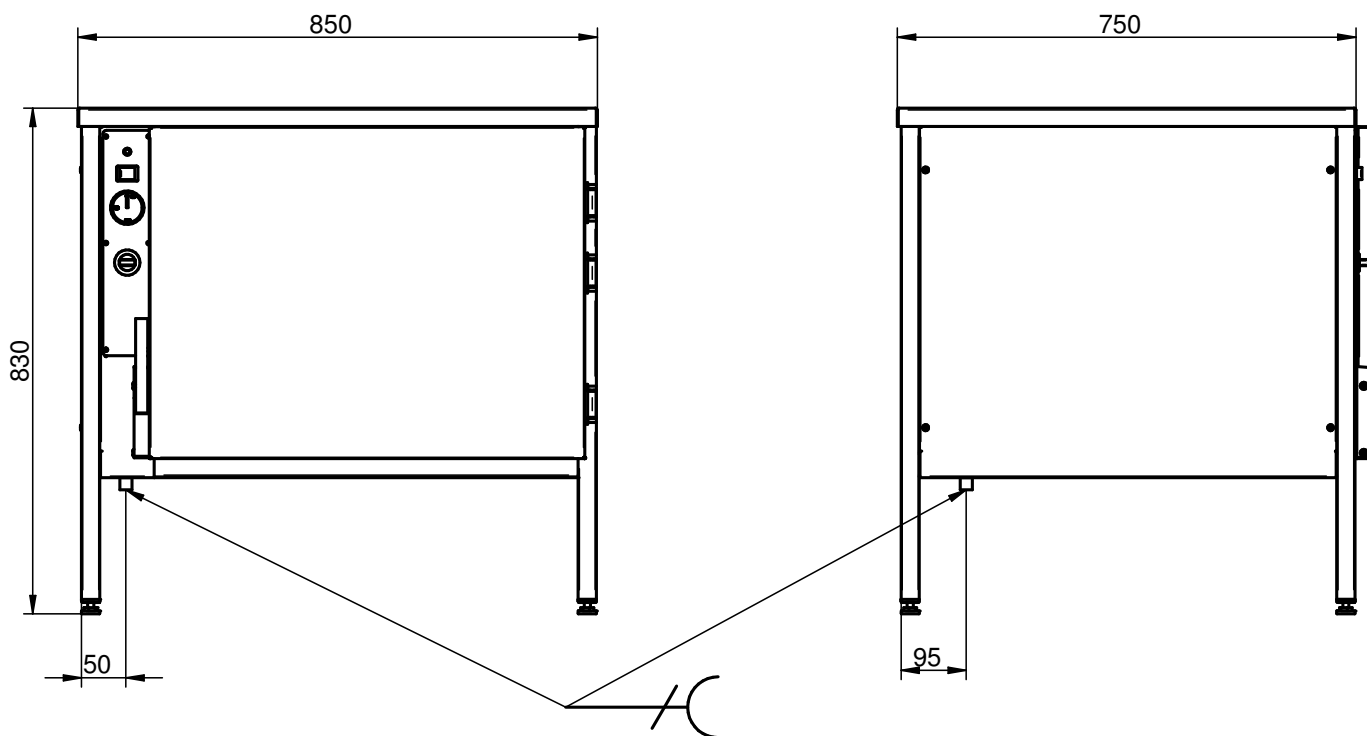

Det finns två varianter av befuktning för att få rätt fuktighet vid jäsning. Ett med automatik samt ett där två behållare är placerade på botten av jässkåpet vilka fylls med vatten.

Jässkåpet är utrustat med gejderställ med plats för 2 x 5 GN I/I kantiner.

Avståndet mellan golv och skåp är 200 mm vilket underlättar städning.

Glasad dörr med dubbelt isolerglas.

Produkt	Mått (B x D x H) mm	Effekt kW	Spänning V	Strömart A	Säkring	Vikt kg	Amn.
ETJ 1	850 x 750 x 830	1,50	230	1N~ 50Hz	10	100	Plats för 2x5 GN I/I
ETJ 2	900 x 750 x 830	1,00	230	1N~ 50Hz	10	100	Plats för 2x5 GN I/I

ETJ

Teknisk specifikation

Skåpet är tillverkat helt i rostfritt material. I bottenplåten är fyra fyrkantör insvetsade.

Sidoplåtar, fronter, rygg och innerskåp är fästade vid rören. Sidoplåten vid elementkassetten är skruvad och enkelt borttagbar för service.

För injustering av jässkåpet i plan finns ställbara fötter.

Skåpet är utrustat med anslutningsladd för jordat vägguttag.

Vid installationen ska dräneringsröret anslutas till en golvbrunn eller dylikt.

ETJ2 har automatisk befuktning som justeras av en hygrostat mellan 30 - 100% och är placerad i toppen av skåpet. Vatten ansluts med DN 20