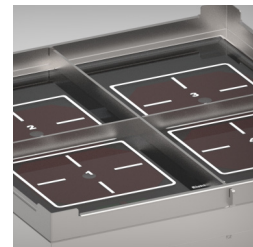

Närbild häll

Fronträcke (tillval)

Underskåp (tillval)

Slingerräcke (tillval)

Induktionsspis i litet och anpassningsbart format.

Induktionsspisar har länge varit vardag i våra hem men i storköken har det sett annorlunda ut. Demodellersomfunnit på marknaden har oftast varit stora och svåra att få plats med i ett mindre kök. Detta har vi löst genom att ta fram en induktionsspis med måtten 650x650mm.

Spishällen är uppbyggd av ett rostfritt stativ med underhylla 200 mm över golvet.

Spisen har skyddsklass I och kapslingsklass IP43.

Det finns många tillbehör: Rostfria dörrar, rostfritt underskåp, fronträcke, se tabell på andra sidan.

Spisen finns också i utförande med varmluftsugn som passar till GN 1/1 eller som höj- och sänkbar.

Produkt	Ugn GN 1/1	Mått (B x D x H) mm	Effekt kW	Spänning V	Ström A	Strömart	Säkring A	Vikt kg	Anm.
ETH 3565 I	Nej	350 x 650 x 900	3,7	230	-	1N~ 50Hz	16		*
ETH 6565 I	Nej	650 x 650 x 900	7,4	400	15,5	3N~ 50Hz	16		*
ETH 6565 I H	Nej	650 x 650 x 800-1000	7,4	400	-	3N~ 50Hz	16		*
ETH 6565 I U1	Varmluft	650 x 650 x 900	10,1	400	-	3N~ 50Hz	16		*

Max effekt för hela spisen blir även i "boostläge" 7,4kW.

Teknisk specifikation

Spisen är tillverkad helt i rostfritt material.

Underhylla, sidor, rygg och fronter är svetsade i benen. Induktionsglaset är nersänkt i en förstärkt ram för att skapa en slät topp.