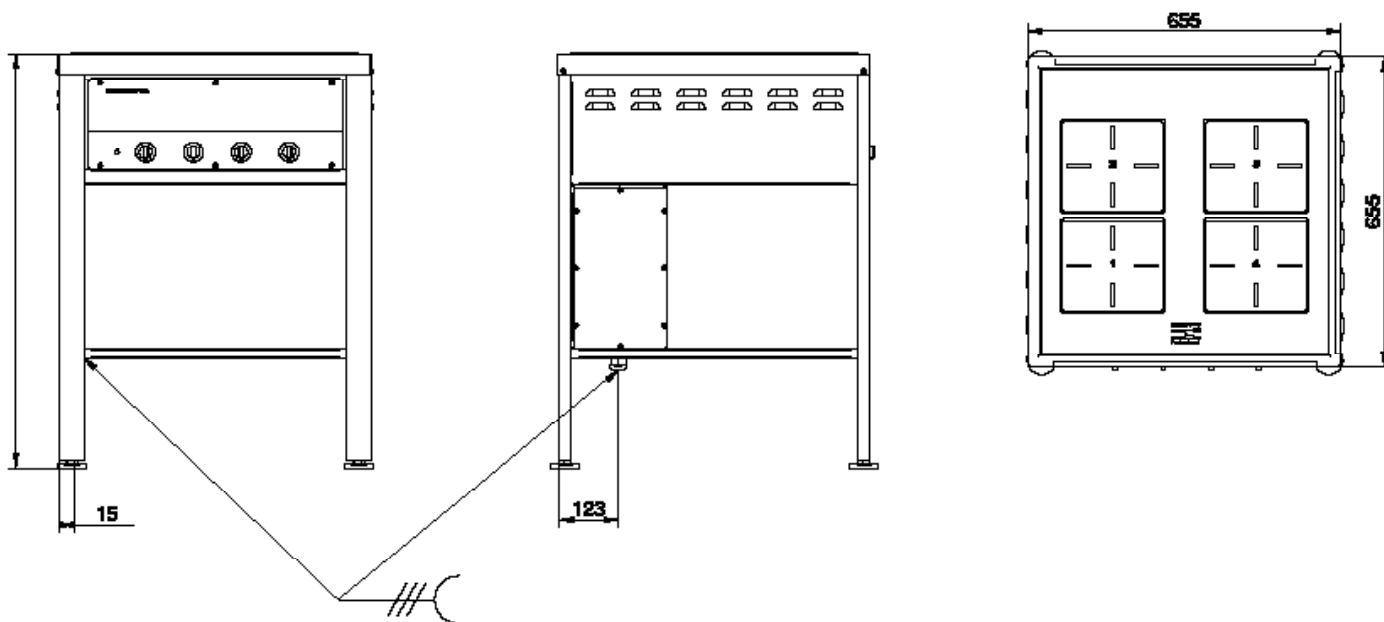

Spishällen är uppbyggd av ett rostfritt stativ med underhylla 200 mm över golvet.

Spisen har skyddsklass I och kapslingsklass IP43.

Det finns många tillbehör: Rostfria dörrar, rostfritt underskåp, fronträcke, se tabell på andra sidan.

Spisen finns också i utförande med varmluftsugn som passar till GN 1/1 eller som höj- och sänkbar.

Produkt	Ugn GN 1/1	Mått (B x D x H) mm	Effekt kW	Spänning V	Ström A	Strömart	Säkring A	Vikt kg	Anm.
ETH 3565 I	Nej	350 x 650 x 900	3,7	230	-	1N~ 50Hz	16		*
ETH 6565 I	Nej	650 x 650 x 900	7,4	400	15,5	3N~ 50Hz	16		*
ETH 6565 I H	Nej	650 x 650 x 800-1000	7,4	400	-	3N~ 50Hz	16		*
ETH 6565 I U1	Varmluft	650 x 650 x 900	10,1	400	-	3N~ 50Hz	16		*

Max effekt för hela spisen blir även i "boostläge" 7,4kW.

Teknisk specifikation

Spisen är tillverkad helt i rostfritt material.

Underhylla, sidor, rygg och fronter är svetsade i benen. Induktionsglaset är nersänkt i en förstärkt ram för att skapa en slät topp.

Injustering sker med ställbara fötter.

Panelen med strömställare är skruvad för enklare service. Elanslutningen sker på plint placerad i ellåda på underhyllan.

Spisens har skyddsklass I kapslingsklass IP43.