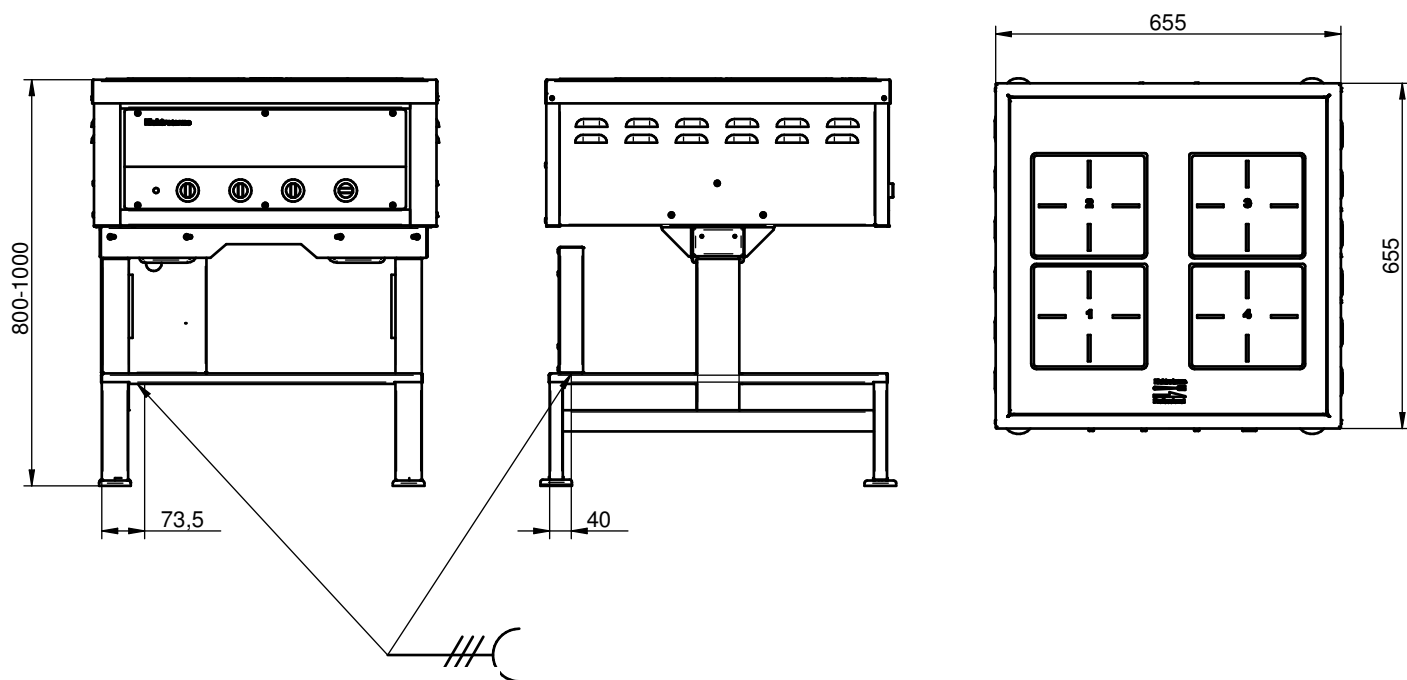

Teknisk specifikation

Spisen är tillverkad helt i rostfritt material.

Underhylla, sidor, rygg och fronter är svetsade i benen. Induktionsglaset är nersänkt i en förstärkt ram för att skapa en slät topp.

Injustering sker med ställbara fötter.

Panelen med signallampa och strömställare är skruvad för enklare service. Elanslutningen sker på plint placerad i ellåda på underhyllan.

Spisens har skyddsklass I kapslingsklass IP43.

Tillbehör

Art.nr	Benämning
7620101	Fronträcke rostfritt 650mm
7620104	Gavelräcke rostfritt 650x150mm
7620105	Gavelräcke rostfritt 650x200mm
7620106	Gavelräcke rostfritt 650x250mm
7620107	Gavelräcke rostfritt 650x300mm

EL

7620511	Anslutningskabel med CEE-kontakt 400 V
7620510	Anslutningskabel med CEE-kontakt 230 V (3565)

Reservdelar

Art. nr	Benämning
6500500	Induktionshäll
2500040	Induktionsgenerator
2500044	Strömställare
2130170	Vred
2260260	Insatspropp 50x25x2
2260250	Ställbar fot

HÖJ & SÄNK

2320660	Lyftpelare
2320670	Styrbox
2320690	Manöverdon