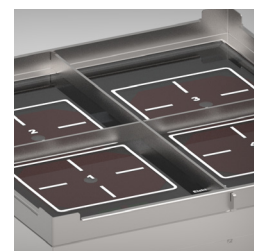

Närbild häll

Fronträcke (tillval)

Slingerräcke (tillval)

Induktionsspis i litet och anpassningsbart format.

Induktionsspisar har länge varit vardag i våra hem men i storköken har det sett annorlunda ut. De modeller som funnits på marknaden har ofta varit stora och svåra att få plats med i ett mindre kök tex. dietkök och förskolor.

Detta har vi löst genom att ta fram en induktionsspis med måtten 650x650mm.

Spishällen är uppbyggd av ett rostfritt stativ med underhylla 200 mm över golvet.

Spisen har skyddsklass I och kapslingsklass IP43.

Spisen är tillverkad helt i rostfritt material.

Underhylla, sidor, rygg och fronter är svetsade i benen. Induktionsglaset är nersänkt i en förstärkt ram för att skapa en slät topp.

Injustering sker med ställbara fötter.