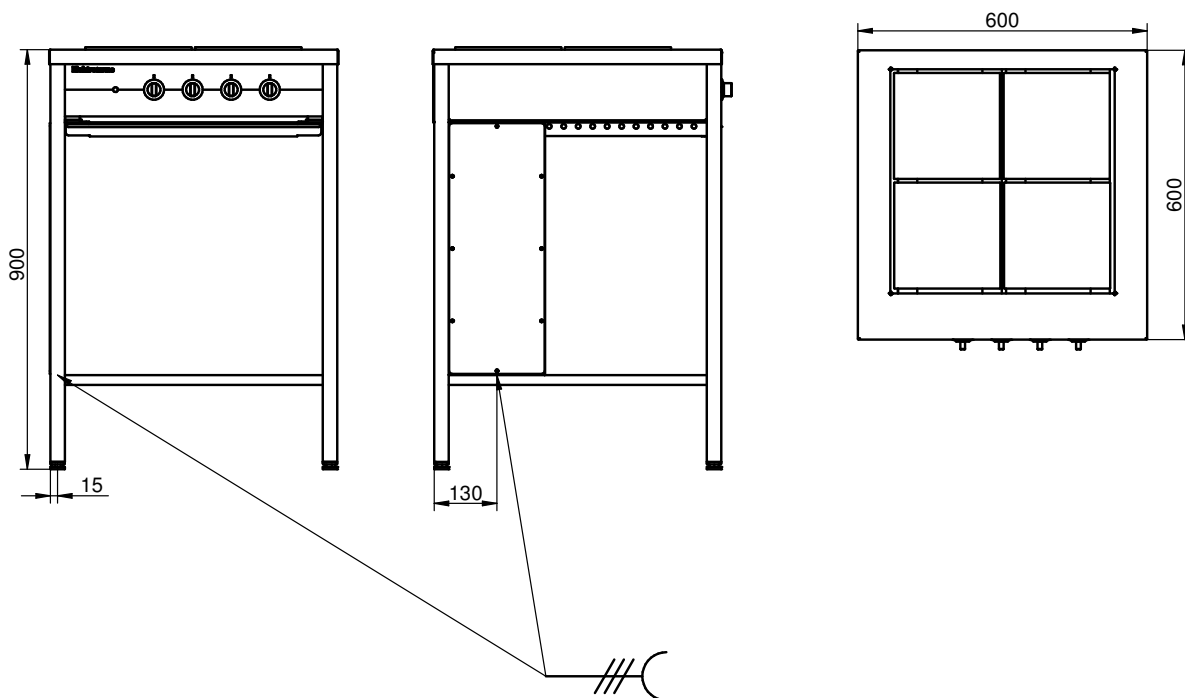

Spisen kan även fås som bänkmodell (B)

Spisen har skyddsklass I och IP43.

Det finns många tillbehör: Hällskydd, överhylla rfr dörrar, rfr underskåp mm. se vidare tabell sida 2.

Produkt	Ugn	Plattor 220mm	Mått (B x D x H) mm	Effekt kW	Spänning V	Ström A	Strömart	Säkring A	Vikt kg	Amn.
ETH 6060fk	*	4	600 x 600 x 900	8,0	400	14	3~ 50 Hz	16	50	-
ETH 6060fk F	*	4	600 x 600 x 900	8,0	400	14	3~ 50 Hz	16	50	**

* = Finns med ugn, se separat produktblad.

ETH 6060fk

produktblad Spis
djup 600mm, fyrkantsplattor 220mm**Teknisk specifikation**

Spisen är tillverkad helt i rostfritt material. Underhylla, sidor, rygg och front är svetsade i benen.

Plattorna är förankrade i fästbalkar, vilka är svetsade i innerramen.

Injustering sker med ställbara fötter.

Panel med signallampa och strömställare är skruvad för enklare service.

El-anslutning vid kopplingsdosan, är placerad vid vänster bakre benet.