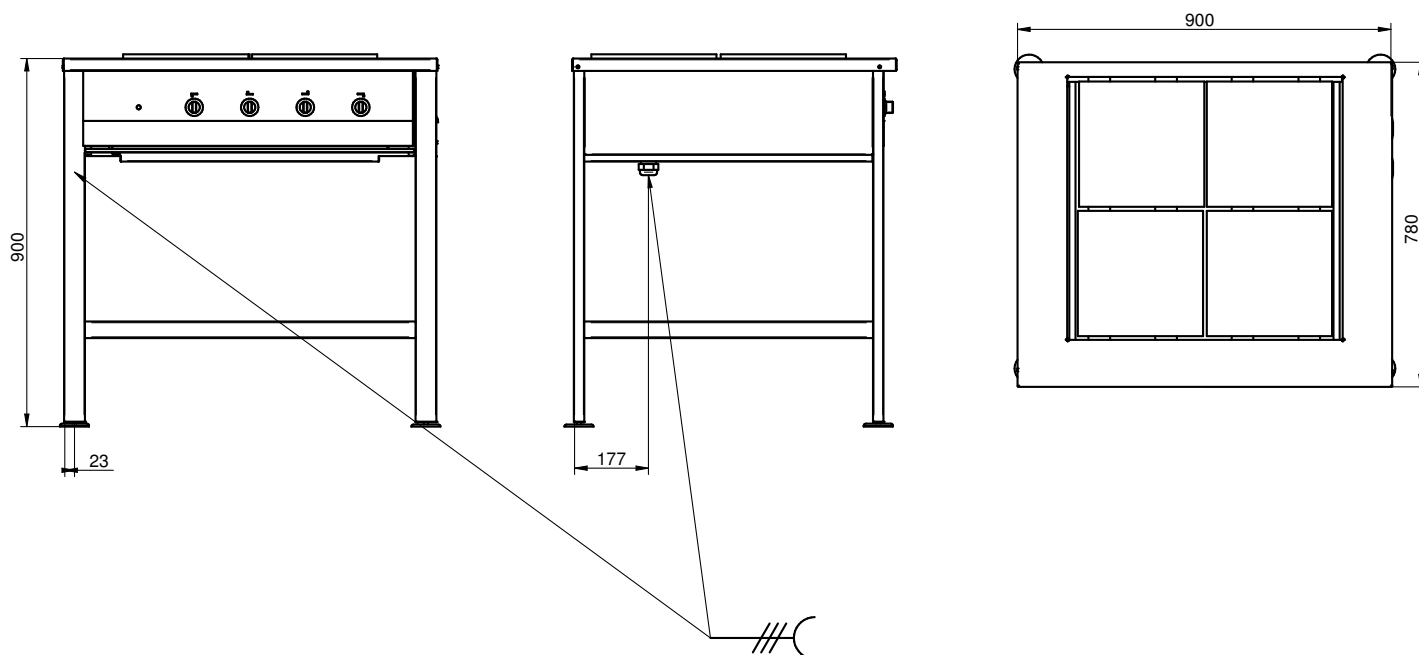

Det finns också motsvarande spis som är höj och sänkbar.

Spisen finns med varmluftsugnar varav en passar till GN 2/1 kantiner.

Produkt	Ugn	Plattor 300 mm	Mått (B x D x H) mm	Effekt kW	Spänning V	Ström A	Strömart	Säkring A	Vikt kg	Anm.
ETH 4575	-	2	450 x 780 x 900	6,0	400	-	3~ 50 Hz	16	-	-
ETH 9075	*	4	900 x 780 x 900	12,0	400	-	3~ 50 Hz	25	-	**
ETH 12075	*	6	1200 x 780 x 900	18,0	400	-	3~ 50 Hz	32	-	**

* = Finns även med ugn, se separat produktblad.

** = Finns även som höj & sänkbar, se separat produktblad.

Teknisk specifikation

Underhylla, sidor, rygg och fronter är svetsade i benen. Kokplattorna är förankrade i fästbalkar, vilka är svetsade i innerramen. Stabiliteten i denna konstruktion är optimal.