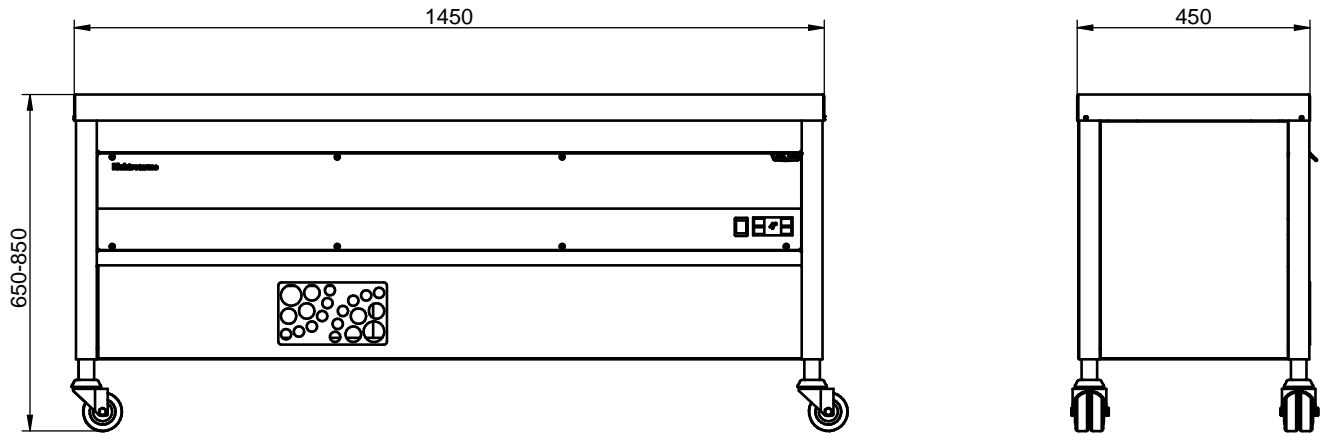

### Hög- och sänkbar serveringsdisk med kyla ger en bättre arbetsmiljö och anpassning till barn i olika åldrar.

Hög- och sänkbar serveringsdisk med kyla som kan ställas in på valfri höjd mellan 650mm till 850mm för skolmodell och 750mm till 1050mm för vanlig.

Standard på alla våra kyldiskar är vitt laminat, mobilt utförande, bottenrister och iläggsram (för ETC 2S HS).

Kyldisken möjliggör självservering för både små och stora barn.

Kylning av bassängen sker med kylaggregat.

Produkt	Mått på bassäng (B x D x H) mm	Mått (B x D x H) mm	Effekt kW	Spänning V	Ström A	Strömart	Säkring A	Vikt kg	Anm.
ETC 1S HS	510x300x170	750x450x650-850	-	230	-	-	-	-	-
ETC 2S HS	1140x320x220	1450x450x650-850	-	230	-	-	-	-	-
ETC 2 HS	630x510x220	950x650x750-1050	-	230	-	-	-	-	-
ETC 3 HS	950x510x220	1350x650x750-1050	-	230	-	-	-	-	-