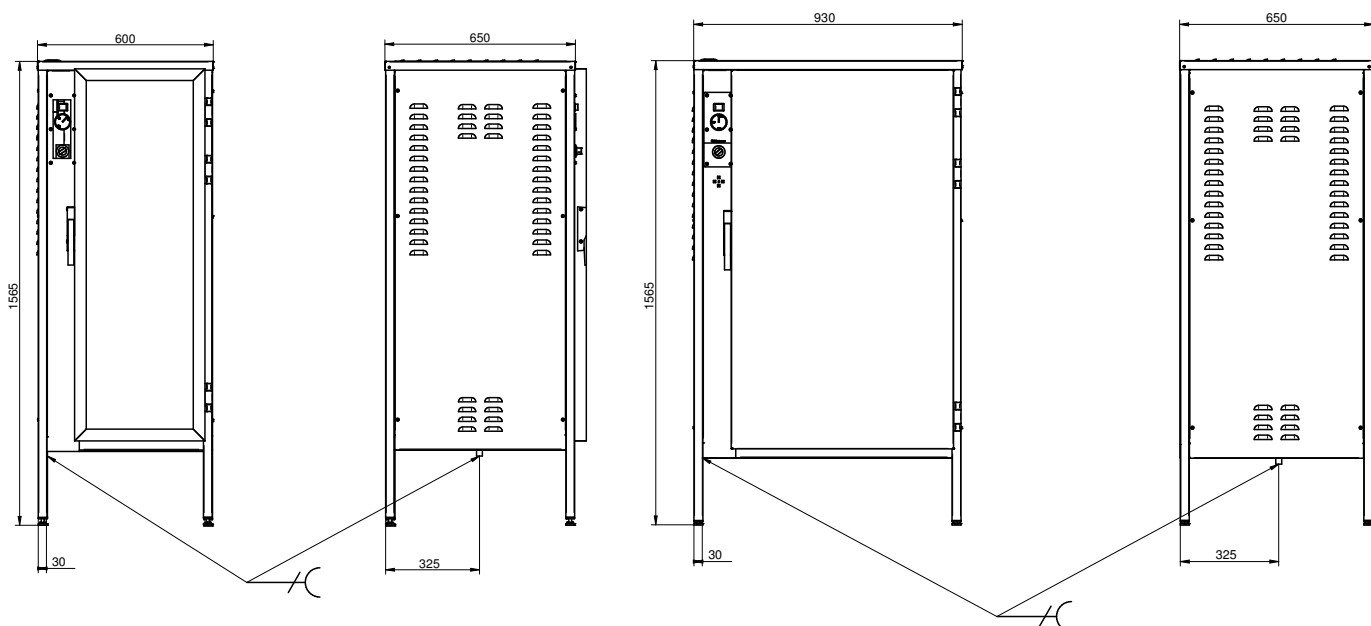

Invändig belysning är standard

Dörrarna finns i rostfritt eller glas. Högerhängd dörr är standard, kan fås med vänsterhängd dörr som option.

Fyra gallerhyllor ingår.

Det är 200 mm fritt utrymme under skåpet för enkel rengöring av golv.

Värmeskåpet har skyddsklass I och kapslingsklass IP43.

Produkt	Dörr	Mått (B x D x H) mm	Effekt kW	Spänning V	Strömart	Säkring A	Vikt kg
ET 811 S	Rostfri	600 x 650 x 1565	1,50	230	1N~ 50 Hz	10	110
ET 811 G	Glas	600 x 650 x 1565	1,50	230	1N~ 50 Hz	10	120
ET 821 S	Rostfri	930 x 650 x 1565	2,25	230	1N~ 50 Hz	10	135
ET 821 G	Glas	930 x 650 x 1565	2,25	230	1N~ 50 Hz	10	150

Teknisk specifikation

Skåpet är tillverkat helt i rostfritt material.

I bottenplåten är fyra fyrkantör insvetsade. Sidoplåtar, fronter, rygg och innerskåp är fästade vid rören. Sidoplåten vid elementkassetten är skruvad och enkelt borttagbar för service.