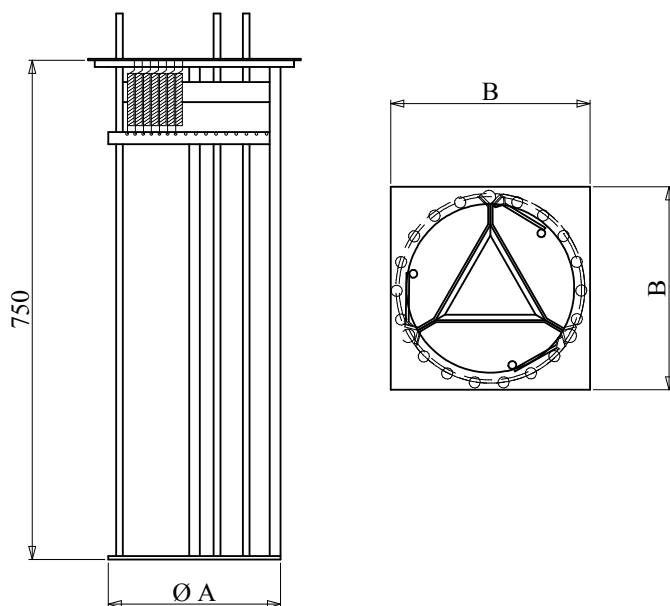

Reservdelar

Art.nr	Benämning
6400070	Fatställ 2
6400080	Fatställ 20
6400010	Fatställ 30
6400090	Justerkrycka
2300020	Tryckfjäder justerkrycka
2260370	Gummipropp justerkrycka
2300010	Dragfjäder

Produkt	Ø mm	Kapacitet st	Håltagningsmått Ø mm (A)	Effekt kW	Spänning V	Strömart	Säkring A	Vikt kg
ET 220-2	130 - 240	70	302	-	-	-	-	7
ET 220-20	150 - 280	70	342	-	-	-	-	8
ET 220-30	190 - 320	70	400	-	-	-	-	9