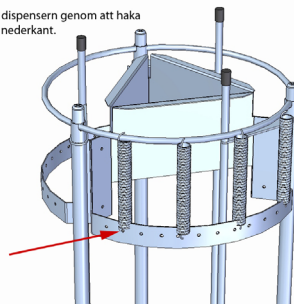

Användningsområde

Dispensern är avsedd för transport och förvaring av tallrikar i diskutrymmen och i serveringsutrymmen.

Uppackning

Emballaget avlägsnas och skyddsplasten tas bort. De rostfria ytorna torkas med en fuktig trasa.

Transportskador OBS!

Undersök godset nogga efter uppackning och kontrollera om det utsatts för skador under transporten. Om godset är skadat ska skadan omedelbart anmälas till transportbolaget (måste anmälas inom sju dagar efter ankomst).

Transportsäkringar

Dispensern är inte utrustad med några speciella transportsäkringar annat än emballaget.

Installation

För installation krävs endast håltagning i skiva vari dispensern hängs. Håltagningsmått, se sid 2

Beskrivning

Tallriksdispensern är stabilt och enkelt utförd i rostfri plåt. Tallriksutrymmet är enkelt justerbart för inställning efter tallrikens diameter.

Skötsel

Dispensern rengörs med skonsamt rengöringsmedel. Torka av med fuktig trasa.

Säkerhet

Hänsyn är tagen till EG's maskindirektiv bekräftande hygienkrav.

Garanti

Två års garanti lämnas på produkten enligt BFS leveransbestämmelser om inte annat överenskommits. Vid garantiåtgärder måste serienummer och typbeteckning anges. Märkskylt med typbeteckning, serienummer och tillverkningsår.

Service och reservdelar

Vid behov av service kontakta er servicefirma. Reservdelar kan beställas genom Elektro Termo AB. Ta reda på beteckning och serienummer från märkskylten.

Tillbehör

Om ni vill beställa extra tillbehör kontakta er återförsäljare.