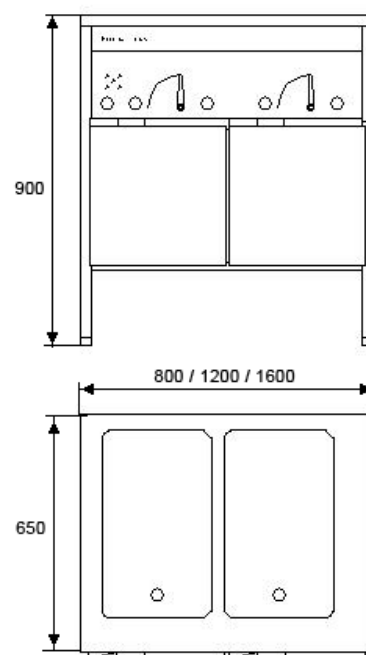

Bassängerna töms individuellt. Det gemensamma avloppet med diameter 22mm är placerat 20mm innanför vänster sidoplåt och 450mm från ryggplåten och slutar 150mm ovan golvet. Anslutning sker till golvbrunn med lämplig slang eller dylikt. När vatten ska anslutas används Ø10mm kopparrör.

Värmeriets skyddsklass är I, kapslingsklass IP43.

Tillbehör

Art.nr Benämning

Fällbar brickbana i rostfritt inkl konsoler

4620360 800x300 mm

7620370 1200x300 mm

7620380 1600x300 mm

Fällbar brickbana i vit laminat med konsler

7620410 800x300 mm

7620420 1200x300 mm

7620430 1600x300 mm

Utlämningshylla med rörstativ rostfritt

7620450 800 mm

7620460 1200 mm

7620465 1600 mm

Utlämningshylla med front och sidor rostfritt

7620480 800 mm

7620490 1200 mm

7620710 1600 mm

Fronträcke rostfritt

7620570 800 mm

7620580 1200 mm

7620590 1600 mm

Hostskydd 3 mm Macrolon/En långsida

7620650 800 mm

7620650 1200 mm

7620650 1600 mm

Diverse

7621250 Låsbart handtag Fermod 571 (med nyckel)

6621350 Täcklock för brunn GN 1/1

7621600 Tillägg för extra låda VSL

7621610 Öppet hyllfack VS/VSL

7620520 Rostfritt mellanstag bassäng 325 mm

7620760 Rostfritt mellanstag bassäng 530 mm

7620500 Mobilt utförande 4 svb hjul m. broms Ø 100 mm

7521510 Fötter för fast montage/Marint

EL

7620511 Anslutningskabel med CCE-kontakt 400V

7620680 Termometer 0-120°

VA

7621150 Pistoldusch med engreppsblandare monterad

7621350 Pistoldusch med termostatblandare monterad

7620550 Pistoldusch med blandningsbatteri monterad

7620540 Pistoldusch med fästbeslag monterad

7620530 Blandningsbatteri monterad

6620530 Fästplåt blandare

7621000 Svängbar pip för avlopp

2350520 Svängbar pip lång. Längd 330 mm, höjd 180 mm

Reservdelar

Art.nr Benämning

2260230 Insatsproppar 30x30x1,5

2270310 Lås Fermod 560 (ej nyckel)

2270380 Gångjärn 1054-U3

2260240 Ställbara fötter M10 x 60 svart

EL

2130020 Termostat 110° C 1-pol

2150030 Signallampa Ø 6 mm orange

2130080 Huvudströmbrytare 3-pol 16 A

2130190 Vred omarkerat