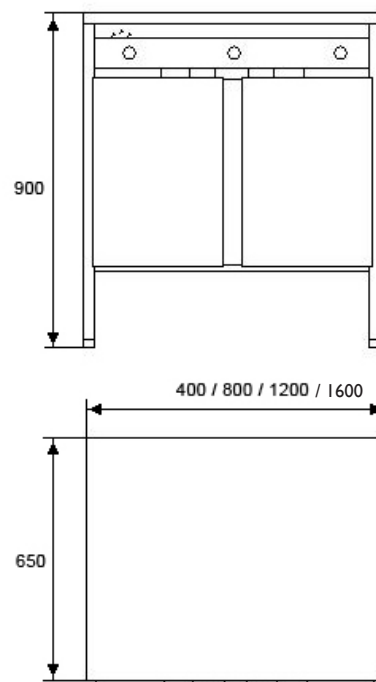

Teknisk specifikation

Värmeskåpet är tillverkat helt i rostfritt material. I den stabila bottenplåten är fyra fyrkantströr insvetsade. I dessa rör är sidoplåtar, fronter och innerskåp fästade. Ryggplåten är skruvad för enkel installation och service. Isoleringen består av glasull med högt u-värde, vilket gör att värmeförlusten minimeras.

Skåpen är utrustade med sladd för anslutning till jordat uttag (ej VDU I600).

För injustering i plan har värmeskåpets ställbara fötter.

Värmeskåpets har skyddsklass I, kapslingsklass IP43.

Tillbehör

Art.nr	Benämning
7620600	Gallerhylla GN I/I
7521510	Fötter för fast montage/Marint

EL

7620510	Anslutningskabel med CCE-kontakt 230V
7620680	Termometer 0-120°
7620511	Anslutningskabel CEE 400V 16A (VDU I600)

Reservdelar

Art. nr	Benämning
2260230	Insatsproppar 30x30x1,5
2260240	Ställbara fötter M10 x 60 svart

EL

2130020	Termostat 110° C 1-pol
2150030	Signallampa Ø 6 mm orange
2130080	Huvudströmbrytare 3-pol 16 A
2130190	Vred omarkerad stekugn
2130400	Vred ställkurva 1-3
2130390	V-ring 12 VS, tätning vred
2150110	Kopplingsplint 3-pol 230V
2140011	Sladdställ H07RNF 3X1.5 3,5M svart 230V
2110060	Element 750W 230V
2150190	Kopplingsplint 5-pol (VDU I600)