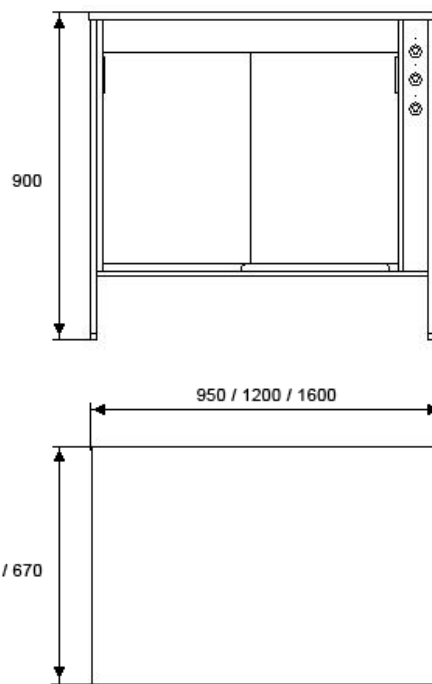

Teknisk specifikation

Värmeskåpet är tillverkat helt i rostfritt material. I den stabila bottenplåten är fyra fyrkantsrör insvetsade. I dessa rör är sidoplåtar, fronter och innerskåp fästade. Båda sidoplåtarna är skruvad för enkel installation och service. För injustering finns ställbara fötter. Isoleringen består av glasull med högt u-värde, vilket minimerar värmeförlusten.

Elanslutningsplinten är placerad i anslutning till kabelgenomföringen bakom högra sidoplåten.

Skyddsklass I, kapslingsklass IP43.

Tillbehör

Art.nr	Benämning
7620600	Gallerhylla GN 1/1 (VB 950)
7620610	Gallerhylla GN 2/1 (VB 1600)
4430250	Hylla perforerad (VB 1200)
7521510	Fötter för fast montage/Marint

EL

7620510	Anslutningskabel med CCE-kontakt 230V
7620511	Anslutningskabel med CCE-kontakt 400V
7620680	Termometer 0-120°

Reservdelar

Art.nr	Benämning
2260230	Insatsproppar 30x30x1,5
2320040	Spårhjul vb/vbu
2320050	Tapp spårhjul vb/vbu
2320090	Kullager 627-2Z
2260240	Ställbara fötter M10 x 60 svart

EL

2130020	Termostat 110° C 1-pol
2130030	Termostat 110° C 3-pol (VB 1600)
2150030	Signallampa Ø 6 mm orange
2130080	Huvudströmbrytare 3-pol 16 A
2130190	Vred omarkerad
2130400	Vred ställkurva 1-3
2130390	V-ring 12 VS, tätning vred
2150110	Kopplingsplint 3-pol 230V
2150190	Kopplingsplint 5-pol 400V
2110060	Element 750W 230V (VB/VBU 950/1600)
2110120	Element 500W 230V (VB/VBU 1200)
2110190	Element 750W 230V nålsöga (HällVB/VB2 950)

Elektrotermo