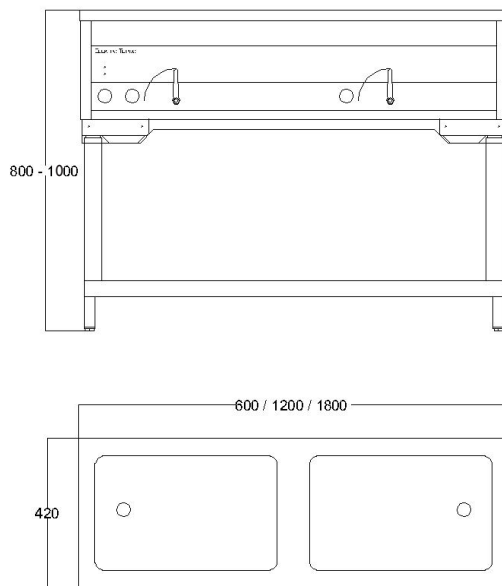

Teknisk specifikation

Värmeriet är tillverkat helt i rostfritt material. I den stabila bottenplåten är 4 fyrkantsrör insvetsade. I dessa rör är sidoplåtar och fronter fästade. I den rostfria hällen finns bas-sängar för GN 1/1-200 kantiner.

Justering av värmeriets finns ställbara fötter.

Elanslutningsplinten är placerad i anslutning till kabelgenom-föringen bakom elluckan i vänster gavelpå. Elpanelen med termostater, brytare och signallampor är skruvad till stativet. Uppvärmningen av bassängerna sker med dolda element placerade under bassängbotten.

Avloppet är placerat på vänster sida 190 mm bakom fram-benet, har diameter 22mm och ansluts till golvbrunn med lämplig slang el. dyl.

De två lyftpelarna är bultade i den stabila bottenkonstruk-tionen. Pelarna är också infästa i den övre ramkonstruktionen. Lyftmotorerna är kapslade och monterade så att vatten ej kan tränga in i elsystem eller gejdarrar.

Värmeriets har skyddsklass I, kapslingsklass IP43.

Tillbehör

Art.nr Benämning

Fällbar brickbana i rostfritt Inkl konsoler

7620370 1200x300 mm

7620390 1800x300 mm

Fällbar brickbana i vit laminat med konsoler

7620420 1200x300 mm

Utlämningshylla med rörstativ rostfritt

7620460 1200 mm

Utlämningshylla med front och sidor rostfritt

7620490 1200 mm

Fronträcke rostfritt

7620580 1200 mm

Hostskydd 3 mm Macrolon/En långsida

7620650 1200 mm

Diverse

6621350 Täcklock för brunn GN 1/1

7620520 Rostfritt mellanstag bassäng 325 mm

7620760 Rostfritt mellanstag bassäng 530 mm

7620500 Mobilt utförande 4 svb hjul m. broms Ø 100 mm

7521510 Fötter för fast montage/Marint

EL

7620510 Anslutningskabel med CCE-kontakt 230V

7620680 Termometer 0-120°

VA

7621150 Pistoldusch med engreppsblandare monterad

7621350 Pistoldusch med termostadblandare monterad

7620550 Pistoldusch med blandningsbatteri monterad

7620540 Pistoldusch med fästbeslag monterad

7620530 Blandningsbatteri monterad

6620530 Fästplåt blandare

7621000 Svängbar pip för avlopp

2350520 Svängbar pip lång. Längd 330 mm, höjd 180 mm

Reservdelar

Art.nr Benämning

2260230 Insattsproppar 30x30x1,5

2260240 Ställbara fötter M10 x 60 svart

EL

2130020 Termostat 110° C 1-pol

2150030 Signallampa Ø 6 mm orange

2130080 Huvudströmbrytare 3-pol 16 A

2130190 Vred omarkerat

2130400 Vred ställkurva 1-3

2130390 V-ring 12 VS, tätning vred

2150110 Kopplingsplint 3-pol 230V

2170400 Membrangenomföring 37 mm. Tätning kulventil

2140010 Sladdställ H05RN 3x1

2110060 Element 750 W, 230V

VA

2350051 Kulventil DN 20 (3/4") förlängd

6610010 Sil avlopp

HÖJ & SÄNK

2320660 Lyftpelare

2320670 Styrbox