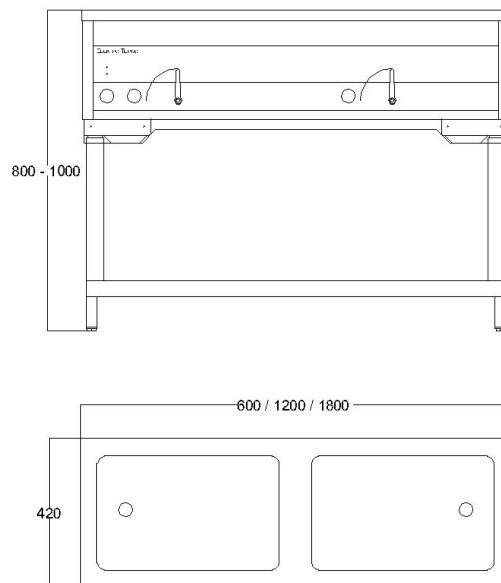

Teknisk specifikation

Värmeriet är tillverkat helt i rostfritt material. I den stabila bottenplåten är 4 fyrkantsrör insvetsade. I dessa rör är sidoplåtar och fronter fästade. I den rostfria hällen finns bas-sängar för GN 1/1-200 kantiner.

ljusteriing av värmeriets finns ställbara fötter.

Elanslutningsplinten är placerad i anslutning till kabelgenom-föringen bakom elluckan i vänster gavelpå. Elpanelen med termostater, brytare och signallampor är skruvad till stativet. Uppvärmningen av bassängerna sker med dolda element placerade under bassängbotten.

Avloppet är placerat på vänster sida 190 mm bakom fram-benet, har diameter 22mm och ansluts till golvbrunn med lämplig slang el. dyl.

De två lyftpelarna är bultade i den stabila bottenkonstruk-tionen. Pelarna är också infästa i den övre ramkonstruktionen. Lyftmotorerna är kapslade och monterade så att vatten ej kan tränga in i elsystem eller gejdrar.

Värmeriets har skyddsklass I, kapslingsklass IP43.

Tillbehör

Art.nr Benämning

Fällbar brickbana i rostfritt Inkl konsoler

7620370 1200x300 mm

7620390 1800x300 mm

Fällbar brickbana i vit laminat med konsoler

7620420 1200x300 mm

Utlämningshylla med rörstativ rostfritt

7620460 1200 mm

Utlämningshylla med front och sidor rostfritt

7620490 1200 mm

Fronträcke rostfritt

7620580 1200 mm

Hostskydd 3 mm Macrolon/En långsida

7620650 1200 mm

Diverse

6621350 Täcklock för brunn GN 1/1

7620520 Rostfritt mellanstag bassäng 325 mm

7620760 Rostfritt mellanstag bassäng 530 mm

7620500 Mobilt utförande 4 svb hjul m. broms Ø 100 mm

7521510 Fötter för fast montage/Marint

EL

7620510 Anslutningskabel med CCE-kontakt 230V

7620680 Termometer 0-120°

VA

7621150 Pistoldusch med engreppsblandare monterad

7621350 Pistoldusch med termostatblandare monterad

7620550 Pistoldusch med blandningsbatteri monterad

7620540 Pistoldusch med fästbeslag monterad

7620530 Blandningsbatteri monterad

6620530 Fästplåt blandare

7621000 Svängbar pip för avlopp

2350520 Svängbar pip lång. Längd 330 mm, höjd 180 mm

Reservdelar

Art.nr Benämning

2260230 Insattsproppar 30x30x1,5

2260240 Ställbara fötter M10 x 60 svart

EL

2130020 Termostat 110° C 1-pol

2150030 Signallampa Ø 6 mm orange

2130080 Huvudströmbrytare 3-pol 16 A

2130190 Vred omarkerat

2130400 Vred ställkurva 1-3

2130390 V-ring 12 VS, tätning vred

2150110 Kopplingsplint 3-pol 230V

2170400 Membranenömföring 37 mm. Tätning kulventil

2140010 Sladdställ H05RN 3x1

2110060 Element 750 W, 230V

VA

2350051 Kulventil DN 20 (3/4") förlängd

6610010 Sil avlopp

HÖJ & SÄNK

2320660 Lyftpelare

2320670 Styrbox