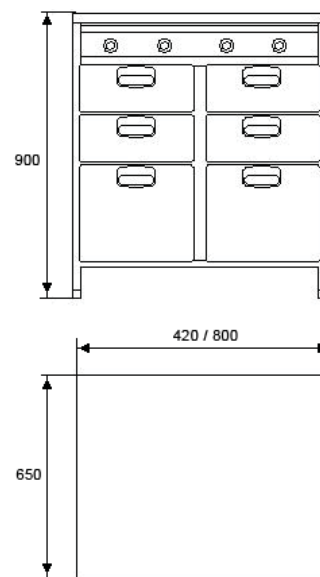

Teknisk specifikation

Hurtsen är tillverkad i rostfritt material. I den stabila underhyllan är fyra fyrkantströr insvetsade. I dessa rör är sidoplåtar, fronter och innerskåp fästade.

Ryggplåten är skruvad för enkel installation och service. Värmeelementen är monterade i bottenplåten.

Hurts med varmtopp har en fem mm tjock värmefördelningsplatta under den rostfria topplåten i vilken elementen är fästade. Detta ger en mycket jämn temperatur över hela ytan.

För injustera av hurtsen finns fyra ställbara fötter.

Kapslingsklass IP43, skyddsklass I.

Tillbehör

Art.nr	Benämning
7620680	Termometer 0-120°

Reservdelar

Art.nr	Benämning
2260230	Insatsproppar 30x30x1,5
2270150	Handtag "snap in"
2280010	Expansionsbeslag 550 mm rostfria
2260240	Ställbara fötter M10 x 60 svart

EL

2130020	Termostat 110° C 1-pol
2150030	Signallampa Ø 6 mm orange
2130080	Huvudströmbrytare 3-pol 16 A
2130190	Vred omarkerat
2130400	Vred ställkurva 1-3
2130390	V-ring 12 VS, tätning vred
2150110	Kopplingsplint 3-pol 230V
2140010	Sladdställ H05RN 3x1
2110060	Element 750 W, 230 V