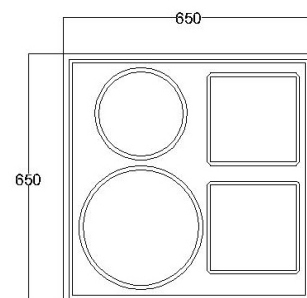

Spis med både runda och fyrkants plattor en optimal lösning i kök med varierande matlagning.

Spisen har bredden 650 mm och djupet 650 mm. Det är två 220 mm fyrkantiga gjutjärnsplattor samt två runda plattor \varnothing 180 mm och \varnothing 220 mm. Spishällarna med vulst runt kanterna är i rostfritt material. Underhyllan är placerad 200 mm ovan golv för enkel rengöring av golvet. Effektregleringen sker i sju steg. Designen är modern som lätt anpassar sig till annan utrustning i köket.

Spisen finns också i två varianter med varmluftsugnar varav en passar till GN I/I.

Produkt	Ugn	Plattkombination antal x \varnothing	Mått (B x D x H) mm	Effekt kW	Spänning V	Ström A	Strömart	Säkring A	Vikt kg	Anm.
ETHE 6565	*	2x fk220, 180, 220	650 x 650 x 900	7,5	400	13	3~ 50 Hz	16	55	**

* Finns även med ugn, se separat produktblad.

** Finns även som höj & sänkbar, se separat produktblad.

Teknisk specifikation

Spisen är tillverkad helt i rostfritt material. Underhylla, sidor, rygg och fronter är svetsade i benen. Panelen med signallampa och strömställare är skruvad för enklare service. Hällen med de olika kokplattorna är skruvad till stommen. För att undvika hög temperatur på el-panelen är spisen försedd med förstärkt värmeisolering under hällen. El-anlutningen sker på plint placerad vid kabelgenomföringen på sidan.

Injustering sker med ställbara fötter.

Spisen har skyddsklass I, kapslingsklass IP 43.

Tillbehör

Art. nr	Benämning
7620101	Front/Gavelräcke rostfritt längd 650mm
7620043	Rostfria dörrar ETHE (2 st. monterade på stativet)
7620073	Underskåp rostfritt ETHE 6565 (Dörrar, sidor, hylla och rygg)
7521510	Fötter för fast montage/Marint