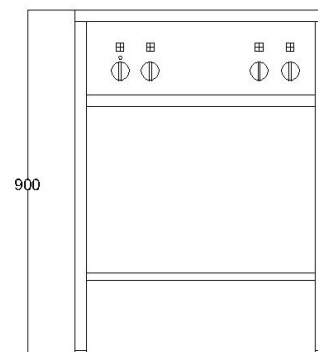

Spisen finns också i två varianter med varmluftsugnar varav en passar till GN I/I.

Produkt	Ugn	Plattkombination antal x \varnothing	Mått (B x D x H) mm	Effekt kW	Spänning V	Ström A	Strömart	Säkring A	Vikt kg	Anm.
ETHE 6565	*	2x fk220, 180, 220	650 x 650 x 900	7,5	400	13	3~ 50 Hz	16	55	**

* Finns även med ugn, se separat produktblad.

** Finns även som höj & sänkbar, se separat produktblad.

Teknisk specifikation

Spisen är tillverkad helt i rostfritt material. Underhylla, sidor, rygg och fronter är svetsade i benen. Panelen med signallampa och strömställare är skruvad för enklare service. Hällen med de olika kokplattorna är skruvad till stommen. För att undvika hög temperatur på el-panelen är spisen försedd med förstärkt värmeisolering under hällen. El-anlutningen sker på plint placerad vid kabelgenomföringen på sidan.

Injustering sker med ställbara fötter.

Spisen har skyddsklass I, kapslingsklass IP 43.

Tillbehör

Art. nr	Benämning
7620101	Front/Gavelräcke rostfritt längd 650mm
7620043	Rostfria dörrar ETHE (2 st. monterade på stativet)
7620073	Underskåp rostfritt ETHE 6565 (Dörrar, sidor, hylla och rygg)
7521510	Fötter för fast montage/Marint