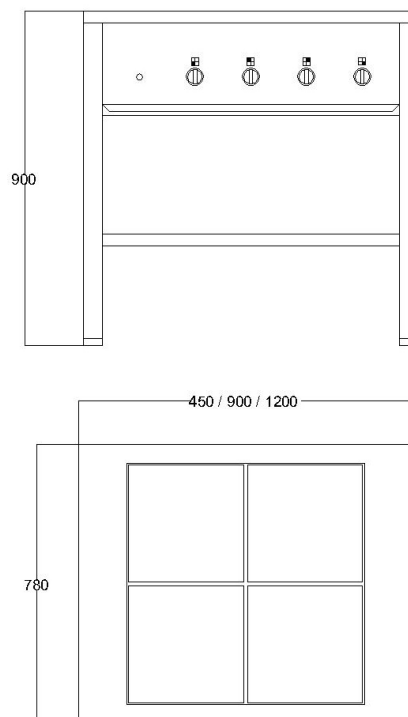

Teknisk specifikation

Spisen är tillverkad helt i rostfritt material. Underhylla, sidor, rygg och fronter är svetsade i benen. Kokplattorna är förankrade i fästbalkar, vilka är svetsade i innerramen. Stabiliteten i denna konstruktion är optimal. Injustering sker med ställbara fötter.

Panelen med signallampa och strömställare är skruvad för enklare service. El-anslutningen sker på plint placerad vid kabelgenomföringen på sidan.

Skyddsklass I, kapslingsklass IP43.

Tillbehör

Art.nr	Benämning
7620300	Överhylla rostfri enkel 900x300x 700mm ETH 9075
7620310	Överhylla rostfri enkel 1200x 300x700mm ETH 12075
7620265	Fronträcke ETH 4575 450mm
7620280	Fronträcke ETH 9075 900mm
7620270	Fronträcke ETH 12075 1200mm
7620290	Gavelräcke till restaurangspis
7521510	Fötter för fast montage/Marint

EL

7620511	Anslutningskabel med CCE-kontakt 400V

VA

7620320	Fästplåt blandare restaurangspis
7620330	Dubbelledad vattenblandare, monterad

Reservdelar

Art. nr	Benämning
2260260	Insatspropp 50x25x2.0
2260250	Ställbar fot SF 6016

EL

2150030	Signallampa Ø 6 mm orange
2130290	Vred 4-läges
2130110	Strömställare 4-läges 32A
2150190	Kopplingsplint 5-pol 400V / FV122
2120100	Platta #300mm/4000W/400V protector
2170120	Skyddsslang galv 18,6
2170130	Koppling skyddsslang 18,6
2170200	Kontramutter PG 11
2170070	Förskruvning PG 29
2170080	Kontramutter PG 29