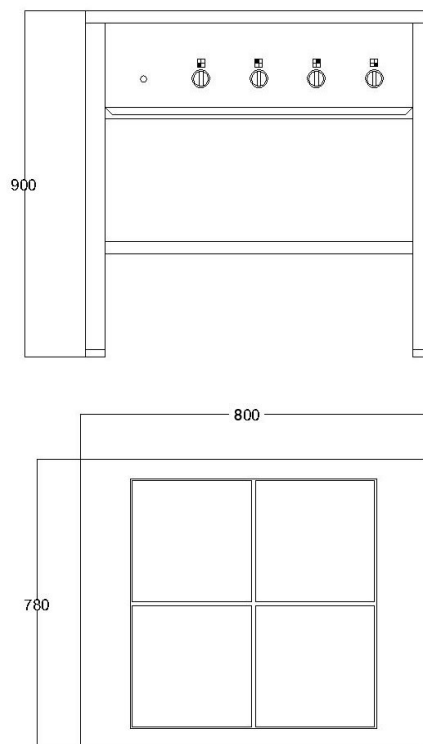

Restaurangspis med stor kapacitet i litet format.

Spisen har yttermått 800x800mm och har fyra plattor 300x300mm med protector.

Varje platta som är av absolut högsta kvalitet har en effekt av 3000W. Alla plattorna är uppfällbara vilket underlättar för upprätthållandet av god hygien, under plattorna finns det en utdragbar spillåda. Effektregleringen sker med 7 steg, en signallampa indikerar när spisen är påslagen.

Som tillbehör finns: Fronträcke överhylla mm. Se tabell på andra sidan.

ETH 8080 finns också med alternativet: Höj och sänkbar.

Spisen kan kompletteras med vår GN 1/1 ugn.

Produkt	Ugn	Plattor	Mått (B x D x H)	Effekt	Spänning	Ström	Strömart	Säkring	Vikt	Anm.
		300 mm	mm	kW	V	A		A	kg	
ETH 8080	*	4 st	800 x 800 x 900	12,0	400	31	3~ 50 Hz	20	100	**

* Finns även med ugn, se separat produktblad.

** Finns även som Höj & Sänkbar, se separat produktblad.

Teknisk specifikation

Spisen är tillverkad helt i rostfritt material.
Underhylla, sidor, rygg och front är svetsade i benen.
Plattorna är förankrade i fästbalkar, vilka är svetsade i innerramen.
Injustering sker med ställbara fötter.

Panel med signallampa och strömställare är skruvad för enklare service.

El-anslutning vid kopplingsdosa placerad i bakre benet.

Spisen har skyddsklass I och kapslingsklass IP43.

Tillbehör

Art.nr	Benämning
7620140	Överhylla rostfri enkel 800x300x700mm (Hyllan är skruvade på gavelsidorna)
7620010	Hällskydd ETH 8060/8080
7620110	Fronträcke rostfritt längd 800mm
7620210	Rostfri redskapsstång längd 800mm monterad
7620290	Gavelräcke till restaurangspis
2260340	Fötter för fast montage/Marint