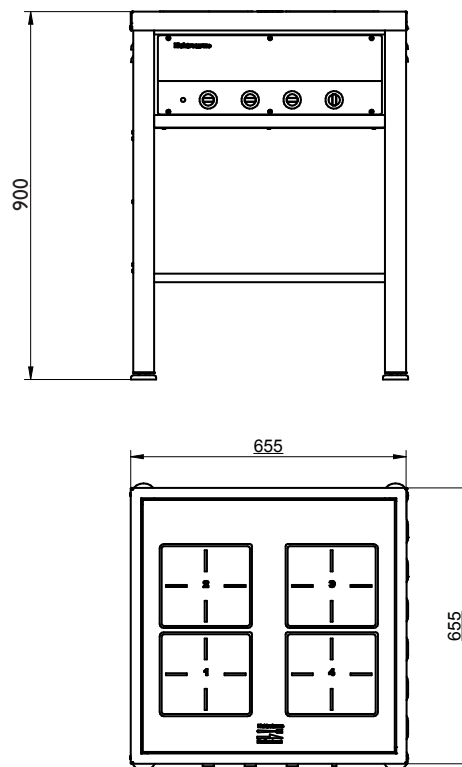

Teknisk specifikation

Spisen är tillverkad helt i rostfritt material.
Underhylla, sidor, rygg och fronter är svetsade i benen.
Induktionsglaset är nersänkt i en förstärkt ram för att skapa en slät topp.
Injustering sker med ställbara fötter.

Panelen med signallampa och strömställare är skruvad för enklare service. Elanslutningen sker på plint placerad i ellåda på underhyllan.

Spisens har skyddsklass I kapslingsklass IP43.

Tillbehör

Art.nr	Benämning
7620101	Fronträcke rostfritt 650mm
7620104	Gavelräcke rostfritt 650x150mm
7620105	Gavelräcke rostfritt 650x200mm
7620106	Gavelräcke rostfritt 650x250mm
7620107	Gavelräcke rostfritt 650x300mm
7620042	Rostfria dörrar ETH 6565 (Dörrar: 2 st, monterat på stativet)
7620092	Underskåp rostfritt ETH 6565 (Underskåp: Dörrar, sidor, hylla och rygg)
7521510	Fötter för fast montage/Marint

EL

7620511	Anslutningskabel med CCE-kontakt 400V

VA

7620320	Fästplåt blandare restaurangspis
7620330	Dubbelledad vattenblandare, monterad

Reservdelar

Art. nr	Benämning
	Induktionshäll
	Induktionsgenerator
	Strömställare
2130170	Vred
2260260	Insatspropp 50x25x2
2260250	Ställbar fot