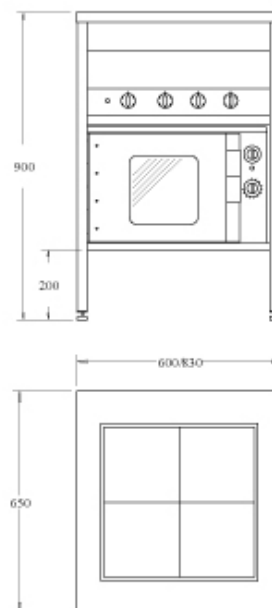

Teknisk specifikation

Spisen är tillverkad helt i rostfritt material. Underhylla, sidor, rygg och fronter är svetsade i benen. Kokplattorna är förankrade i fästbalkar, vilka är svetsade i innerramen. Stabiliteten i denna konstruktion är optimal. Panelen med signallampa och strömställare är skruvad för enklare service. El-anslutningen sker på plint placerad vid kabelgenomföringen på baksidan. För injustering av spisens finns ställbara fötter.

Varmluftsgugen för GN I/1 är helt tillverkad i rostfritt material även ugnstrymmet. Mineralullsisolering runt ugnen minskar kraftigt värmeförlusten. Inuti ugnen finns det tre gejderpar.

Ugnen är försedd med huvudströmbrytare och termostat. En signallampa indikerar när ugnen är påslagen. Signallampa indikerar också när värmen når inställt värde.

Ugnen levereras med ett galler och ett kantinbleck 20 mm djupt.

Spisen har skyddsklass I och kapslingsklass IP43.

Tillbehör

Art.nr	Benämning
7620130	Överhylla rostfri enkel 600x300x700mm
7620150	Överhylla rostfri enkel 830x300x700mm
7620160	Överhylla rostfri dubbel 600x300x1000mm
7620180	Överhylla rostfri dubbel 830x300x1000mm (Hyllor är skruvade på gavelsidor)
7620010	Hällskydd ETH 6060
7620030	Hällskydd ETH 8365
7620100	Fronträcke rostfritt längd 600mm
7620101	Front/Gavelräcke rostfritt längd 650mm
7621050	Fronträcke rostfritt längd 830mm
7620200	Rostfri redskapsstång längd 600 monterad
7620220	Rostfri redskapsstång längd 830 monterad
7521510	Fötter för fast montage/Marint

EL

2120160	Snabbplatta 2600W fk220mm (tillägg)
7620511	Anslutningskabel med CCE-kontakt 400V

VA

7620320	Fästplåt blandare restaurangspis
7620330	Dubbelledad vattenblandare, monterad

UGN

7620600	Gallerhylla GN I/1 rostfri
7620230	Stekbleck GN I/1-20

Reservdelar

Art. nr	Benämning
2260230	Insatspropp 30x30x1.5
2260240	Ställbara fötter M10 x 60 svart
2270030	Handtag krom/svart

EL

2150030	Signallampa Ø 6 mm orange
2130160	Vred 7-läges
2130100	Strömställare 7-läges
2150120	Kopplingsplint 5-pol 400V / FV70
2120120	Platta #220mm/2000W/400V
2170110	Förskruvning PG 21
2170140	Kontramutter PG 21
2170120	Skyddsslang galv 18,6
2170130	Koppling skyddsslang 18,6
2170200	Kontramutter PG 11
2500010	Gängled fyrkantsplatta 220x220
4500730	Plattfäste 220mm

UGN

2130050	Termostat 320°3-POL
2130420	Strömställare 4-läges 16A
2130190	Vred omarkerad stekugn
2170050	Fläkt
2150020	Ugnslampa 25W
2110170	Element 1350W 230V Ugn