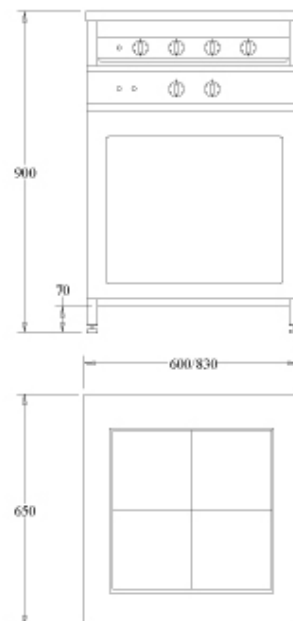

Teknisk specifikation

Spisen är tillverkad helt i rostfritt material. Underhylla, sidor, rygg och fronter är svetsade i benen. Kokplattorna är förankrade i fästbalkar, vilka är svetsade i innerramen. Stabiliteten i denna konstruktion är optimal. Panelen med signallampa och strömställare är skruvad för enklare service. El-anslutningen sker på plint placerad vid kabelgenomföringen på baksidan. För injustering av spisens finns ställbara fötter.

Ugnen är försedd med huvudströmbrytare och termostat. En signallampa indikerar när ugnen är påslagen. Signallampa indikerar också när värmen når inställt värde.

Ugnen levereras med två gallerplåter och en ugnspanna.

Spisen har skyddsklass I och kapslingsklass IP43.

Tillbehör

Art.nr	Benämning
7620130	Överhylla rostfri enkel 600x300x700mm
7620150	Överhylla rostfri enkel 830x300x700mm
7620160	Överhylla rostfri dubbel 600x300x1000mm
7620180	Överhylla rostfri dubbel 830x300x1000mm (Hyllor är skruvade på gavelsidor)
7620010	Hällskydd ETH 6060
7620030	Hällskydd ETH 8365
7620100	Fronträcke rostfritt längd 600mm
7620101	Front/Gavelräcke rostfritt längd 650mm
7621050	Fronträcke rostfritt längd 830mm
7620200	Rostfri redskapsstång längd 600 monterad
7620220	Rostfri redskapsstång längd 830 monterad
7521510	Fötter för fast montage/Marint

EL

2120160	Snabbplatta 2600W fk220mm (tillägg)
7620511	Anslutningskabel med CCE-kontakt 400V

VA

7620320	Fästplåt blandare restaurangspis
7620330	Dubbelledad vattenblandare, monterad

UGN

7620600	Gallerhylla GN I/I rostfri
7620230	Stekbleck GN I/I-20

Reservdelar

Art. nr	Benämning
2260230	Insatspropp 30x30x1.5
2260240	Ställbara fötter M10 x 60 svart
2270030	Handtag krom/svart

EL

2150030	Signallampa Ø 6 mm orange
2130160	Vred 7-läges
2130100	Strömställare 7-läges
2150120	Kopplingsplint 5-pol 400V / FV70
2120120	Platta #220mm/2000W/400V
2170110	Förskruvning PG 21
2170140	Kontramutter PG 21
2170120	Skyddsslang galv 18,6
2170130	Koppling skyddsslang 18,6
2170200	Kontramutter PG 11
2500010	Gängled fyrkantsplatta 220x220
4500730	Plattfäste 220mm

UGN

2130050	Termostat 320°3-POL
2130420	Strömställare 4-läges 16A
2130190	Vred omarkerad stekugn
2170050	Fläkt
2150020	Ugnslampa 25W
2110170	Element 1350W 230V Ugn