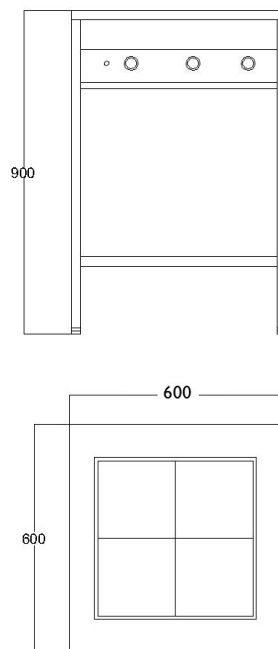

Teknisk specifikation

Spisen är tillverkad helt i rostfritt material.
Underhylla, sidor, rygg och front är svetsade i benen.
Plattorna är förankrade i fästbalkar, vilka är svetsade i innerramen.
Injustering sker med ställbara fötter.

Panel med signallampa och strömställare är skruvad för enklare service.
Elanslutning vid kopplingsdosa, är placerad vid vänster bakre benet.

Spisen har skyddsklass I och kapslingsklass IP43.

Tillbehör

Art.nr	Benämning
7620130	Överhylla rostfri enkel 600x300x700mm
7620010	Hällskydd ETH 6060
7620100	Fronträcke rostfritt längd 600mm
7620200	Rostfri redskapsstång längd 600mm monterad

EL

2120160	Snabbplatta 2400W fk220mm (tillägg)
7620511	Anslutningskabel med CCE-kontakt 400V

VA

7620320	Fästplåt blandare restaurangspis
7620330	Dubbelledad vattenblandare, monterad

Reservdelar

Art. nr	Benämning
2260230	Insatspropp 30x30x1.5
2260240	Ställbara fötter M10x60 svart.

EL

2150030	Signallampa Ø 6 mm orange
2130160	Vred 7-läges
2130100	Strömställare 7-läges
2150120	Kopplingsplint 5-pol 400V / FV70
2170110	Förskruvning PG 21
2170140	Kontramutter PG 21
2170120	Skyddsslang galv 18,6
2170130	Koppling skyddsslang 18,6
2170200	Kontramutter PG 11
2500010	Gängled fyrkantsplatta 220x220
2120120	Platta #220mm/2000W/400V
4500730	Plattfäste 220mm