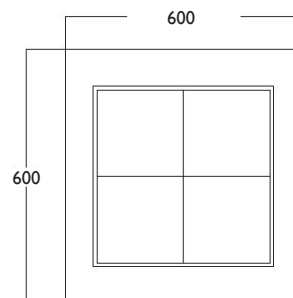

Teknisk specifikation

Spisen är tillverkad helt i rostfritt material. Underhylla, sidor, rygg och fronter är svetsade i benen. Kokplattorna är förankrade i fästbalkar, vilka är svetsade i innerramen. Stabiliteten i denna konstruktion är optimal. Panelen med signallampa och strömställare är skruvad för enklare service. El-anslutningen sker på plint placerad vid kabelgenomföringen på baksidan. För injustering av spisen finns ställbara fötter.

De två lyftpelarna är bultade i den stabila bottenkonstruktionen. Pelarna är också infästa i den övre ramkonstruktionen. De två lyftmotorerna är kapslade och monterade så att vatten inte kan tränga in i elsystem eller gejdtrar.

Spisen har skyddsklass I och kapslingsklass IP43.

Tillbehör

Art.nr	Benämning
7620130	Överhylla rostfri enkel 600x300x700mm
7620160	Överhylla rostfri dubbel 600x300x1000mm (Hyllor är skruvade på gavelsidor)
7620010	Hällskydd ETH 6060
7620100	Fronträcke rostfritt längd 600mm
7620200	Rostfri redskapsstång längd 600 monterad
7521510	Fötter för fast montage/Marint

EL

2120160	Snabbplatta 2600W fk220mm (tillägg)
7620511	Anslutningskabel med CCE-kontakt 400V

VA

7620320	Fästplåt blandare restaurangspis
7620330	Dubbelledad vattenblandare, monterad

Reservdelar

Art. nr	Benämning
2260230	Insatspropp 30x30x1.5
2260240	Ställbara fötter M10 x 60 svart
2270030	Handtag krom/svart

EL

2150030	Signallampa Ø 6 mm orange
2130160	Vred 7-läges
2130100	Strömställare 7-läges
2150120	Kopplingsplint 5-pol 400V / FV70
2120120	Platta #220mm/2000W/400V
2170110	Förskruvning PG 21
2170140	Kontramutter PG 21
2170120	Skyddsslang galv 18,6
2170130	Koppling skyddsslang 18,6
2170200	Kontramutter PG 11
2500010	Gängled fyrkantsplatta 220x220
4500730	Plattfäste 220mm

HÖJ & SÄNK

2320660	Lyftpelare
2320670	Styrbox
2320690	Manöverdon