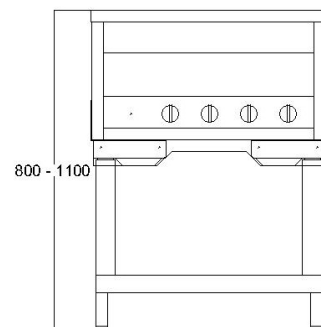

Teknisk specifikation

Spisen är tillverkad helt i rostfritt material. Underhylla, sidor, rygg och fronter är svetsade i benen. Kokplattorna är förankrade i fästbalkar, vilka är svetsade i innerramen. Stabiliteten i denna konstruktion är optimal. Panelen med signallampa och strömställare är skruvad för enklare service. El-anslutningen sker på plint placerad vid kabelgenomföringen på baksidan. För injustering av spisen finns ställbara fötter.

De två lyftpelarna är bultade i den stabila bottenkonstruktionen. Pelarna är också infästa i den övre ramkonstruktionen. De två lyftmotorerna är kapslade och monterade så att vatten inte kan tränga in i elsystem eller gejdtrar.

Spisen har skyddsklass I och kapslingsklass IP43.

Tillbehör

Art.nr	Benämning
7620130	Överhylla rostfri enkel 600x300x700mm
7620160	Överhylla rostfri dubbel 600x300x1000mm (Hyllor är skruvade på gavelsidor)
7620010	Hällskydd ETH 6060
7620100	Fronträcke rostfritt längd 600mm
7620200	Rostfri redskapsstång längd 600 monterad
7521510	Fötter för fast montage/Marint

EL

2120160	Snabbplatta 2600W fk220mm (tillägg)
7620511	Anslutningskabel med CCE-kontakt 400V

VA

7620320	Fästplåt blandare restaurangspis
7620330	Dubbelledad vattenblandare, monterad

Reservdelar

Art. nr	Benämning
2260230	Insatspropp 30x30x1.5
2260240	Ställbara fötter M10 x 60 svart
2270030	Handtag krom/svart

EL

2150030	Signallampa Ø 6 mm orange
2130160	Vred 7-läges
2130100	Strömställare 7-läges
2150120	Kopplingsplint 5-pol 400V / FV70
2120120	Platta #220mm/2000W/400V
2170110	Förskruvning PG 21
2170140	Kontramutter PG 21
2170120	Skyddsslang galv 18,6
2170130	Koppling skyddsslang 18,6
2170200	Kontramutter PG 11
2500010	Gängled fyrkantsplatta 220x220
4500730	Plattfäste 220mm

HÖJ & SÄNK

2320660	Lyftpelare
2320670	Styrbox
2320690	Manöverdon