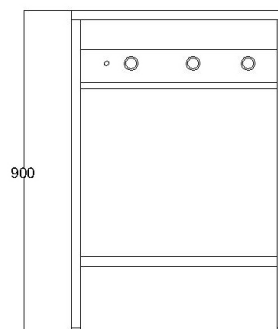

Teknisk specifikation

Spisen är tillverkad helt i rostfritt material.
Underhylla, sidor, rygg och front är svetsade i benen.
Plattorna är förankrade i fästbalkar, vilka är svetsade i innerramen.
Injustering sker med ställbara fötter.

Panel med signallampa och strömställare är skruvad för enklare service.
El-anslutning vid kopplingsdosan, är placerad vid vänster bakre benet.

Spisen har skyddsklass I och kapslingsklass IP43.

Tillbehör

Art.nr	Benämning
7620130	Överhylla rostfri enkel 600x300x700mm
7620010	Hällskydd ETH 6060
7620100	Fronträcke rostfritt längd 600mm
7620200	Rostfri redskapsstång längd 600mm monterad
7620200	Rostfri redskapsstång längd 600mm monterad
7620041	Rostfria dörrar ETH 6060 / 6065
7620074	Rostfritt underskåp ETH 6060 (Underskåp: Dörrar, sidor, hylla och rygg)
7621510	Fötter för fast monatage/Marint

EL

2120160	Snabbplatta 2400W fk220mm (tillägg)
7620511	Anslutningskabel med CCE-kontakt 400V

VA

7620320	Fästplåt blandare restaurangspis
7620330	Dubbelledad vattenblandare, monterad

Reservdelar

Art. nr	Benämning
2260230	Insatspropp 30x30x1.5
2260240	Ställbara fötter M10x60 svart.

EL

2150030	Signallampa Ø 6 mm orange
2130160	Vred 7-läges
2130100	Strömställare 7-läges
2150120	Kopplingsplint 5-pol 400V / FV70
2170110	Förskruvning PG 21
2170140	Kontramutter PG 21
2170120	Skyddsslang galv 18,6
2170130	Koppling skyddsslang 18,6
2170200	Kontramutter PG 11
2500010	Gängled fyrkantsplatta 220x220
2120120	Platta #220mm/2000W/400V
4500730	Plattfäste 220mm