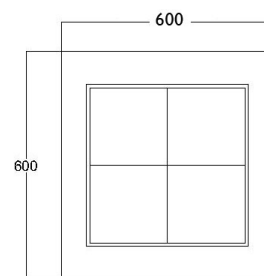

Teknisk specifikation

Spisen är tillverkad helt i rostfritt material.
Underhylla, sidor, rygg och front är svetsade i benen.
Plattorna är förankrade i fästbalkar, vilka är svetsade i innerramen.
Injustering sker med ställbara fötter.

Panel med signallampa och strömställare är skruvad för enklare service.
El-anslutning vid kopplingsdosan, är placerad vid vänster bakre benet.

Spisen har skyddsklass I och kapslingsklass IP43.

Tillbehör

Art.nr	Benämning
7620130	Överhylla rostfri enkel 600x300x700mm
7620010	Hällskydd ETH 6060
7620100	Fronträcke rostfritt längd 600mm
7620200	Rostfri redskapsstång längd 600mm monterad
7620200	Rostfri redskapsstång längd 600mm monterad
7620041	Rostfria dörrar ETH 6060 / 6065
7620074	Rostfritt underskåp ETH 6060 (Underskåp: Dörrar, sidor, hylla och rygg)
7621510	Fötter för fast monatage/Marint

EL

2120160	Snabbplatta 2400W fk220mm (tillägg)
7620511	Anslutningskabel med CCE-kontakt 400V

VA

7620320	Fästplåt blandare restaurangspis
7620330	Dubbelledad vattenblandare, monterad

Reservdelar

Art. nr	Benämning
2260230	Insatspropp 30x30x1.5
2260240	Ställbara fötter M10x60 svart.

EL

2150030	Signallampa Ø 6 mm orange
2130160	Vred 7-läges
2130100	Strömställare 7-läges
2150120	Kopplingsplint 5-pol 400V / FV70
2170110	Förskruvning PG 21
2170140	Kontramutter PG 21
2170120	Skyddsslang galv 18,6
2170130	Koppling skyddsslang 18,6
2170200	Kontramutter PG 11
2500010	Gängled fyrkantsplatta 220x220
2120120	Platta #220mm/2000W/400V
4500730	Plattfäste 220mm