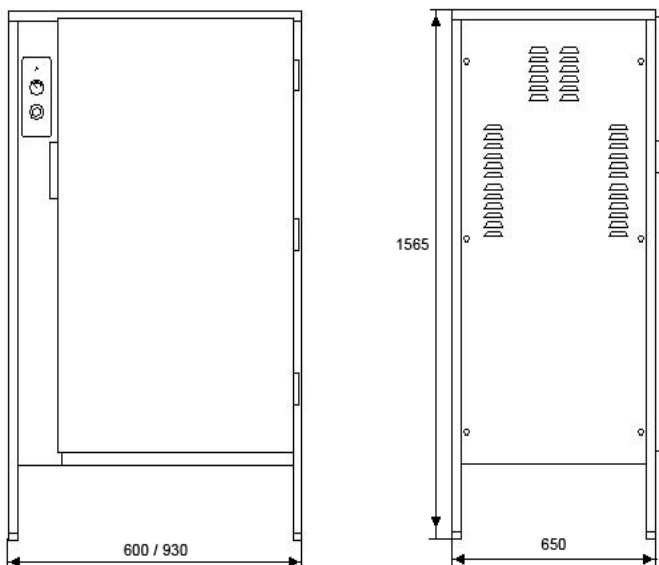

Teknisk specifikation

Skåpet är tillverkat helt i rostfritt material. I bottenplåten är fyra fyrkantströr insvetsade. Sidoplåtar, fronter, rygg och innerskåp är fästade vid rören. Sidoplåten vid elementkassetten är skruvad och enkelt borttagbar för service.

Skåpet är som standard utrustat med fasta gejderpar, tolv stycken. Dörrar finns i två varianter, glas och rostfri. Höger hängt är standard, vänsterhängt option. För injustering finns ställbara fötter.

El-anslutningen är placerad bakom den löstagbara plåten vid skåpbotten. Skåpet är utrustat med fläkt för jämn och snabb uppvärmning av skåpet. För god kylning av fläktmotorn finns luftgälar upptagna i topp, sida och bottenplåt.

Skåpet finns också i mobilt utförande med Ø150mm hjul.

Skyddsklass I, kapslingsklassen är IP43.

Tillbehör

Art.nr	Benämning
7621250	Läsbart handtag Fermod 571 (med nyckel)
7620600	Gallerhylla GN 1/1 (ET 811)
7620610	Gallerhylla GN 2/1 (ET 821)
7620630	Dragehandtag
7620640	Mobilt utförande Ø 150mm svb, 2 med broms
7521510	Fötter för fast montage/Marint
7430260	Tillägg genomgående värmeskåp ET 821, glasdörr
7430250	Tillägg genomgående värmeskåp ET811, glasdörr

EL

7620510	Anslutningskabel med CCE-kontakt 230V

Reservdelar

Art. nr	Benämning
2260230	Insatsproppar 30x30x1,5
2270310	Lås Fermod 560 (ej nyckel)
2270100	Gångjärn Fermod 402
2260240	Ställbara fötter M10 x 60 svart
2290080	Omega list silikon grå (glasdörr)
2290060	D-list silikon 7X15 grå (rostfridörr)
EL	
2130020	Termostat 110° C 1-pol
2320070	Termometer 0-120°
2130130	Vippströmbrytare 230V
2130400	Vred ställkurva 1-3
2130390	V-ring 12VS, tätning vred
2150110	Kopplingsplint 3-pol 230V
2140011	Sladdställ H07RNF 3X1.5 3,5M svart
2110060	Element 750W, 230V
2170050	Fläkt
2170510	RC-nät 0,22uF+47ohm