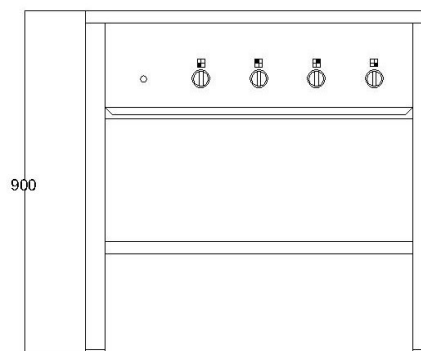

Teknisk specifikation

Spisen är tillverkad helt i rostfritt material.
Underhylla, sidor, rygg och front är svetsade i benen.
Plattorna är förankrade i fästbalkar, vilka är svetsade i innerramen.
Injustering sker med ställbara fötter.

Panel med signallampa och strömställare är skruvad för enklare service.

El-anlutning vid kopplingsdosa placerad i bakre benet.

Spisen har skyddsklass I och kapslingsklass IP43.

Tillbehör

Art.nr	Benämning
7620140	Överhylla rostfri enkel 800x300x700mm (Hyllan är skruvade på gavelsidorna)
7620010	Hällskydd ETH 8060/8080
7620110	Fronträcke rostfritt längd 800mm
7620210	Rostfri redskapsstång längd 800mm monterad
7620290	Gavelräcke till restaurangspis
2260340	Fötter för fast montage/Marint

EL

7620511	Anslutningskabel med CCE-kontakt 400V

VA

7620320	Fästplåt blandare restaurangspis
7620330	Dubbelledad vattenblandare, monterad

Reservdelar

Art. nr	Benämning
2260260	Insatspropp 50x25x2,0
2260250	Ställbar fot SF 6016

EL

2150030	Signallampa Ø 6 mm orange
2130160	Vred 7-läges
2130200	Strömställare 7-läges 32A
2150190	Kopplingsplint 5-pol 400V / FV122
2120100	Platta #300 / 4000W / 400V
2170120	Skyddsslang galv 18,6
2170130	Koppling skyddsslang 18,6
2170200	Kontramutter PG 11
2170070	Förskruvning PG 29
2170080	Kontramutter PG 29