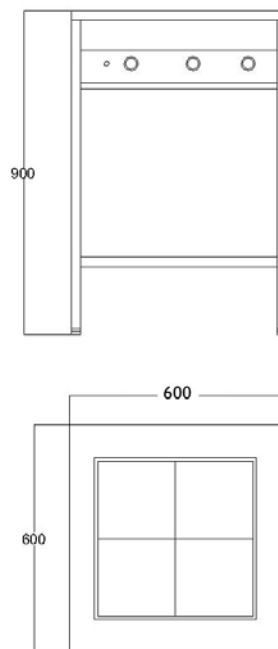

Teknisk specifikation

Spisen är tillverkad helt i rostfritt material.
Underhylla, sidor, rygg och front är svetsade i benen.
Plattorna är förankrade i fästbalkar, vilka är svetsade i innerramen.
Injustering sker med ställbara fötter.

Panel med signallampa och strömställare är skruvad för enklare service.
Elanslutning vid kopplingsdosa, är placerad vid vänster bakre benet.

Spisen har skyddsklass I och kapslingsklass IP43.

Tillbehör

Art.nr	Benämning
7620130	Överhylla rostfri enkel 600x300x700mm
7620010	Hällskydd ETH 6060
7620100	Fronträcke rostfritt längd 600mm
7620200	Rostfri redskapsstång längd 600mm monterad

EL

2120160	Snabbplatta 2400W fk220mm (tillägg)
7620511	Anslutningskabel med CCE-kontakt 400V

VA

7620320	Fästplåt blandare restaurangspis
7620330	Dubbelledad vattenblandare, monterad

Reservdelar

Art. nr	Benämning
2260230	Insatspropp 30x30x1.5
2260240	Ställbara fötter M10x60 svart.

EL

2150030	Signallampa Ø 6 mm orange
2130160	Vred 7-läges
2130100	Strömställare 7-läges
2150120	Kopplingsplint 5-pol 400V / FV70
2170110	Förskruvning PG 21
2170140	Kontramutter PG 21
2170120	Skyddsslang galv 18,6
2170130	Koppling skyddsslang 18,6
2170200	Kontramutter PG 11
2500010	Gängled fyrkantsplatta 220x220
2120120	Platta #220mm/2000W/400V
4500730	Plattfäste 220mm

Bäckgatan 9
597 53 Åtvidaberg
tel 0120 813 80
fax 0120 141 25
info@elektrotermo.se

Elektrotermo

www.elektrotermo.se