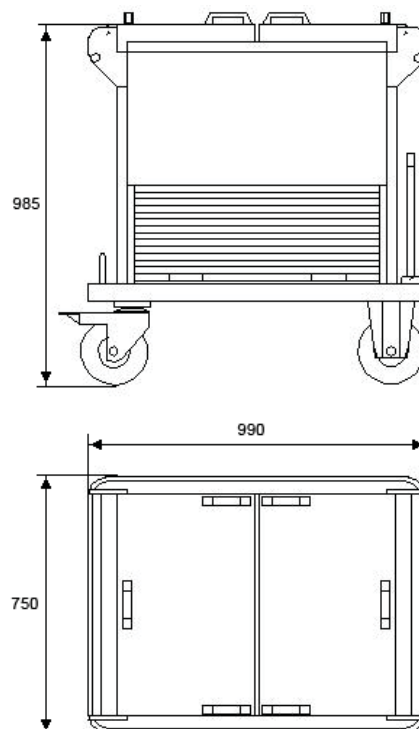

Teknisk specifikation

Mattransportvagnen är tillverkad helt i rostfritt material. I den stabila bottenplåten är fyra rör insvetsade. I dessa är övriga plåtar insvetsade. El-anslutning sker med ett spiralslaget sladdställ vilket ska anslutas till ett jordat uttag. Temperaturen i bassängen regleras med en kapillärtermostat vilken är placerad i el-panelen på vagnens front. Vagnens effekt är 1,5 kW.

Skyddsklassen I, kapslingsklassen IP43.

Tillbehör

Art.nr	Benämning
7621160	Brickbana fällbar
7621170	Brickbana avlyftbar
7621180	Truckdrag
7621220	Kantinram

EL

7620680	Termometer 0-120°

VA

7621190	Bottenavlopp

Reservdelar

Art. nr	Benämning
2270260	Ändbeslag 1095-07 (MT 35D)
2270280	Rör 1095-11 566mm (MT 35D)
2520120	Lamellmatta MT35
2320520	Gasfjäder 100N (MT 35S)
2320470	Glidkloss 921202-4 (MT 35D)
2280020	Expansionsbeslag 400mm förzinkade (MT 35D)
2270120	Draghandtag 1095-06 C/C 122
2270130	Magnetlås stor 5203 ZN (MT 35D)
2270010	Excenterlås/lockbeslag (MT 35D)
2260110	Hjul svb med broms 200mm
2260120	Hjul fasta 200 mm

EL

2130020	Termostat 110° C 1-pol
2150030	Signallampa Ø 6 mm orange
2150140	Signallampa Ø 12 mm grön 400V
2130400	Vred ställkurva 1-3
2170330	Genomföring/plint PA 84E
2140190	Spiralkabel RDO 3X1.0
2140180	Slanghållare/kabel BFH 16
2140280	Stickpropp jordad svart
2110060	Element 750W 230V