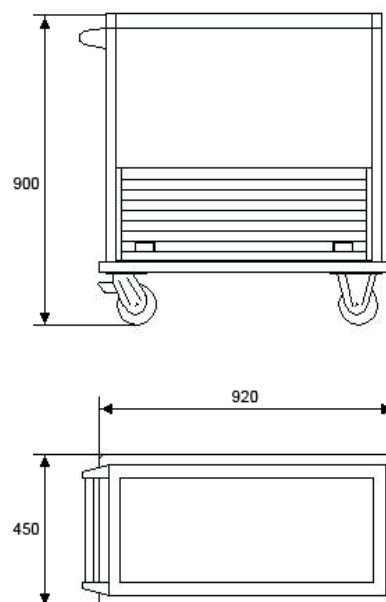

Teknisk specifikation

Mattransportvagnen är tillverkad helt i rostfritt material. I den stabila bottenplåten är fyra rör insvetsade. I dessa är övriga plåtar insvetsade. El-anslutning sker med ett spiralslaget sladdställ vilket ska anslutas till ett jordat uttag. Temperaturen i bassängen regleras med en kapillärtermostat vilken är placerad i el-panelen i fronten. Vagnens effekt är 1,5 kW.

Skyddsklassen I, kapslingsklassen IP43.

Tillbehör

Art.nr	Benämning
7621160	Brickbana fällbar
7621170	Brickbana avlyftbar
7621200	Slagluckor MT 20/20U
7621210	Dragluckor för MT20/20U
7621220	Kantinram

EL

7620680	Termometer 0-120°

VA

7621190	Bottenavlopp

Reservdelar

Art. nr	Benämning
2270260	Ändbeslag 1095-07
2270280	Rör 1095-11 566mm
2520090	Lamellmatta (MT 20)
2320650	Gasfjäder 50N (slaglucka)
2320470	Glidkloss 921202-4 (draglucka)
2270120	Draghandtag 1095-06 C/C 122 (drag och slaglucka)
2270140	Magnetlås liten 5103 ZN (draglucka)
2260520	Hjul svb med broms 160mm
2260530	Hjul fasta 160mm

EL

2130020	Termostat 110° C I-pol
2150030	Signallampa Ø 6 mm orange
2150140	Signallampa Ø 12 mm grön 400V
2130400	Vred ställkurva 1-3
2170330	Genomföring/plint PA 84E
2140190	Spiralkabel RDO 3X1.0
2140180	Slanghållare/kabel BFH 16
2140280	Stickpropp jordad svart
2110190	Element 750W 230V nålsöga