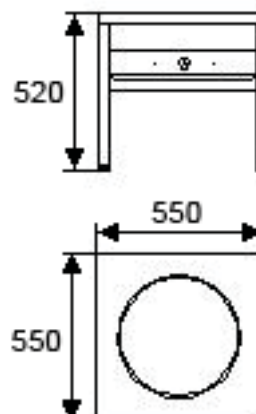

Teknisk specifikation

Kokpallen är uppbyggd av ett rostfritt stativ med underhylla 200 mm över golv. Kokplattan är anpassad för tuff drift. Plattan sitter fastbultad i kraftiga profiler. Under plattan sitter en utdragbar spillplåt för överkok och spill. Plattan styrs av en femläges strömställare. En signallampa indikerar när kokpallen är påslagen. Inbyggt överhettningsskydd.

Injustering sker med ställbara fötter.

Spisens skyddsklass I, kapslingsklass IP43.

Reservdelar

Art. nr	Benämning
2260230	Insatspropp 30x30x1.5
2260240	Ställbara fötter M10 x 60 svart

EL

2150030	Signallampa Ø 6 mm orange
2120110	Plattmarkering
2130410	Vridomkopplare 5-läges
2130400	Vred ställkurva 1-3
2130070	Överhettningsskydd 220°3-POL
2150120	Kopplingsplint 5-pol 400 V / FV70
2120050	Platta Ø400MM / 5000W / 400V
2170110	Förskruvning PG 21
2170140	Kontramutter PG 21