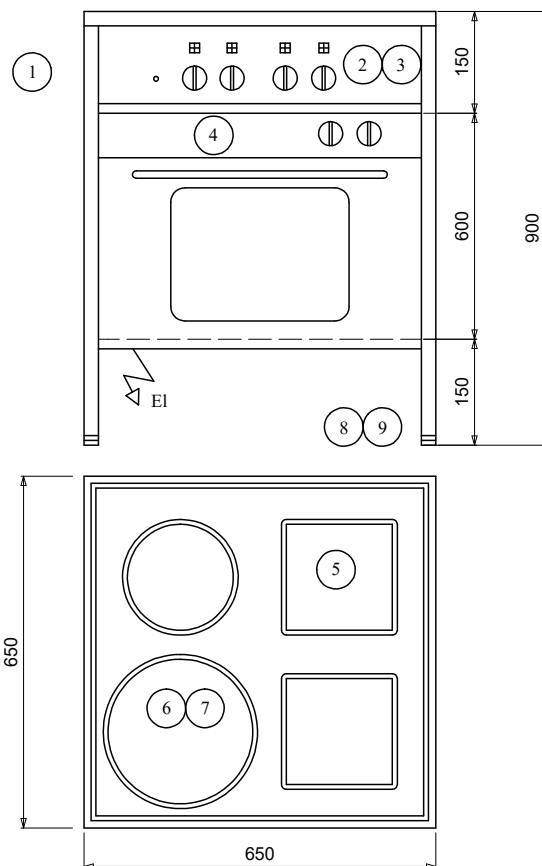

Tekniska data

Reservdelista

Bet	Art.nr.	Benämning
1	2150140	Signallampa
2	2130100	7-lägesströmställare
3	2130160	Vred
4	2170190	Värmluftsugn Bosch HBN 2053 EU 230V
5	2120140	Kokplatta FK 220
6	2120030	Kokplatta Ø 220 mm
7	2120020	Kokplatta Ø 180
8	2260230	Insatspropp 30x30
9	2260240	Ställbara fötter
10	7500450	Värmluftsugn GN1/1

Typ	Effekt kW	Spänning V	Ström A	Strömart A
ETHE6565	7,5	400	15	3~J 50Hz
ETHE6565U	11,0	400	21	3~NJ 50Hz
ETHE6565U1	10,2	400	19	3~NJ 50Hz

Typ	Säkring A	Plattkombination	Storlek	Vikt kg	Övrigt
ETHE6565	16	1x Ø 220, 1x Ø 180, 2x fk 220	650x650	70	
ETHE6565U	25	1x Ø 220, 1x Ø 180, 2x fk 220	650x650	90	Värmluftsugn
ETHE6565U1	20	1x Ø 220, 1x Ø 180, 2x fk 220	650x650	90	Värmluft GN1/1