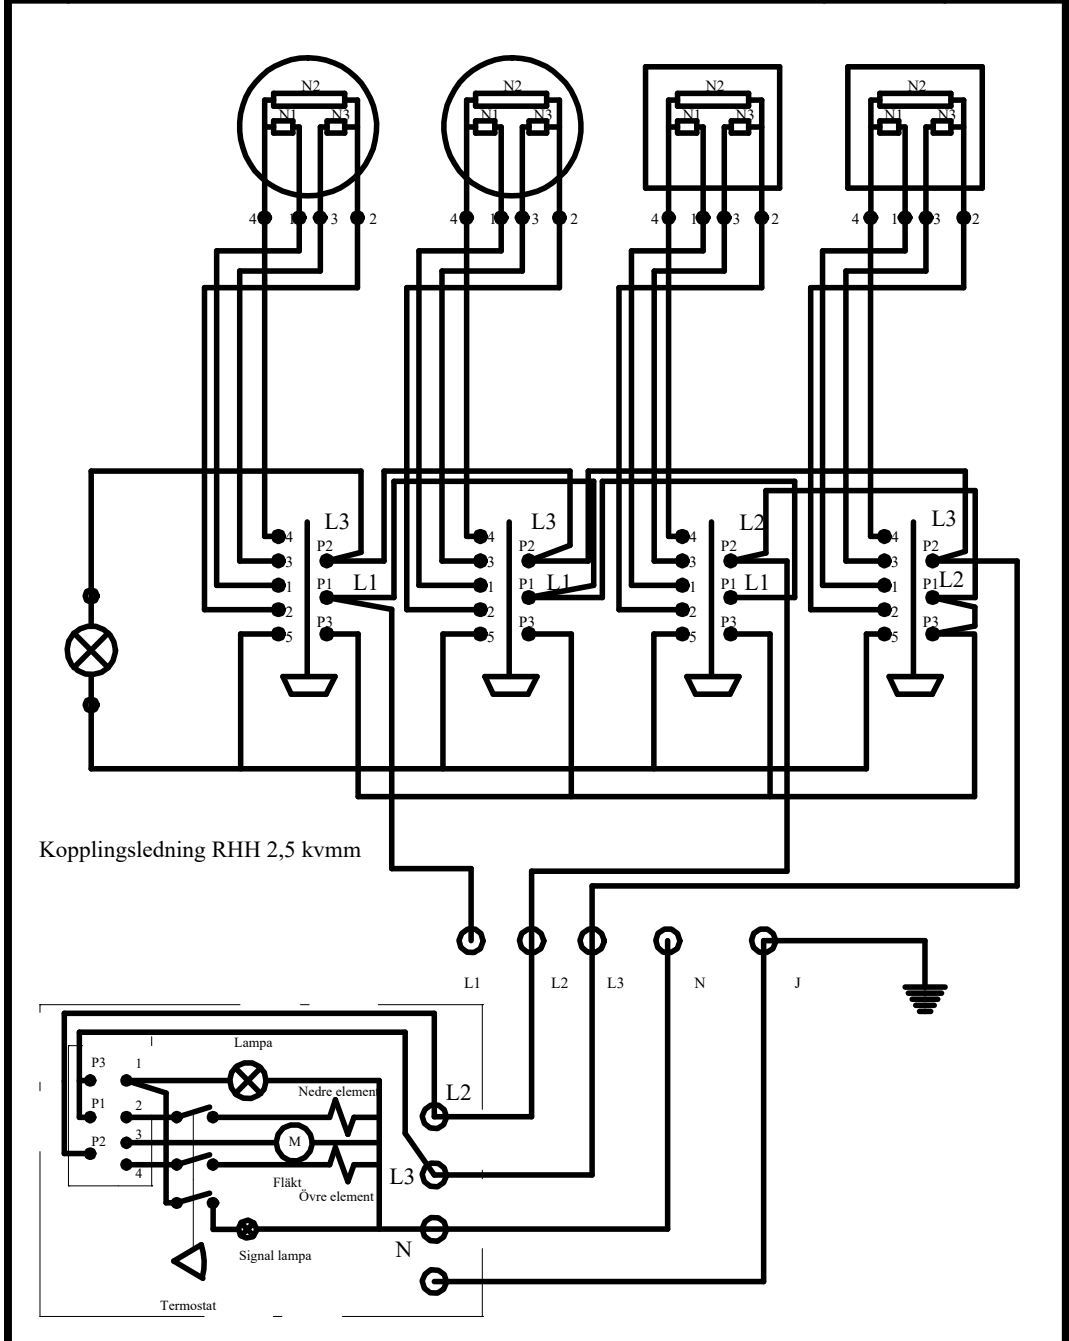

Bet.	Ändringens art	Datum	Signatur

A	B	C	Pos nr	BENÄMNING	MATERIAL, BEHANDLING	ART.NR	
VARIANT				GRANSKAD:	DATUM:	DATUM	SIGNATUR
				Kopplingsschema spis ETHE 6565U1		170620-3