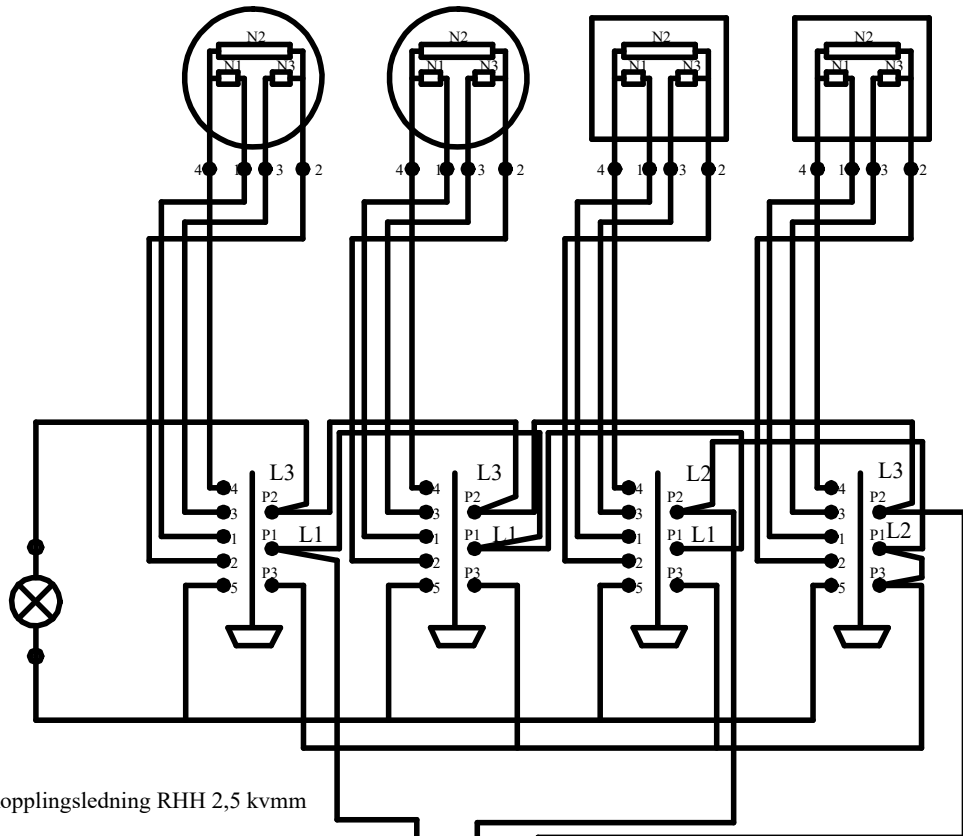

Bet.	Ändringens art	Datum	Signatur

Kopplingsledning RHH 2,5 kvmm

Varmluftsgn Bosch HBN 2053 EU

A	B	C	Pos nr	BENÄMNING	MATERIAL_BEHANDLING	ART.NR	
						DATUM	SIGNATUR
VARIANT	GRANSKAD:	DATUM:					
				Kopplingsschema spis ETHE 6565U		170620-1