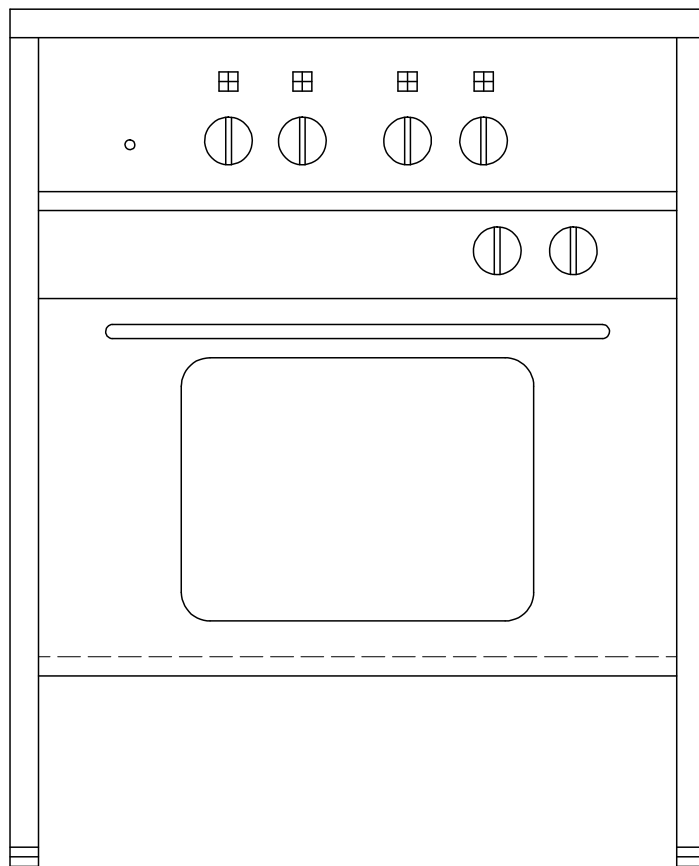

Elektrotermo

Spis ETHE 6065/ ETHE6065U/U1

Användningsområde

Spisen är avsedd för beredning av mat.

Uppackning

Emballaget avlägsnas och skyddsplasten tas bort. De rostfria ytorna torkas med en fuktig trasa. Spola aldrig direkt mot spisens panel eller elanslutning.