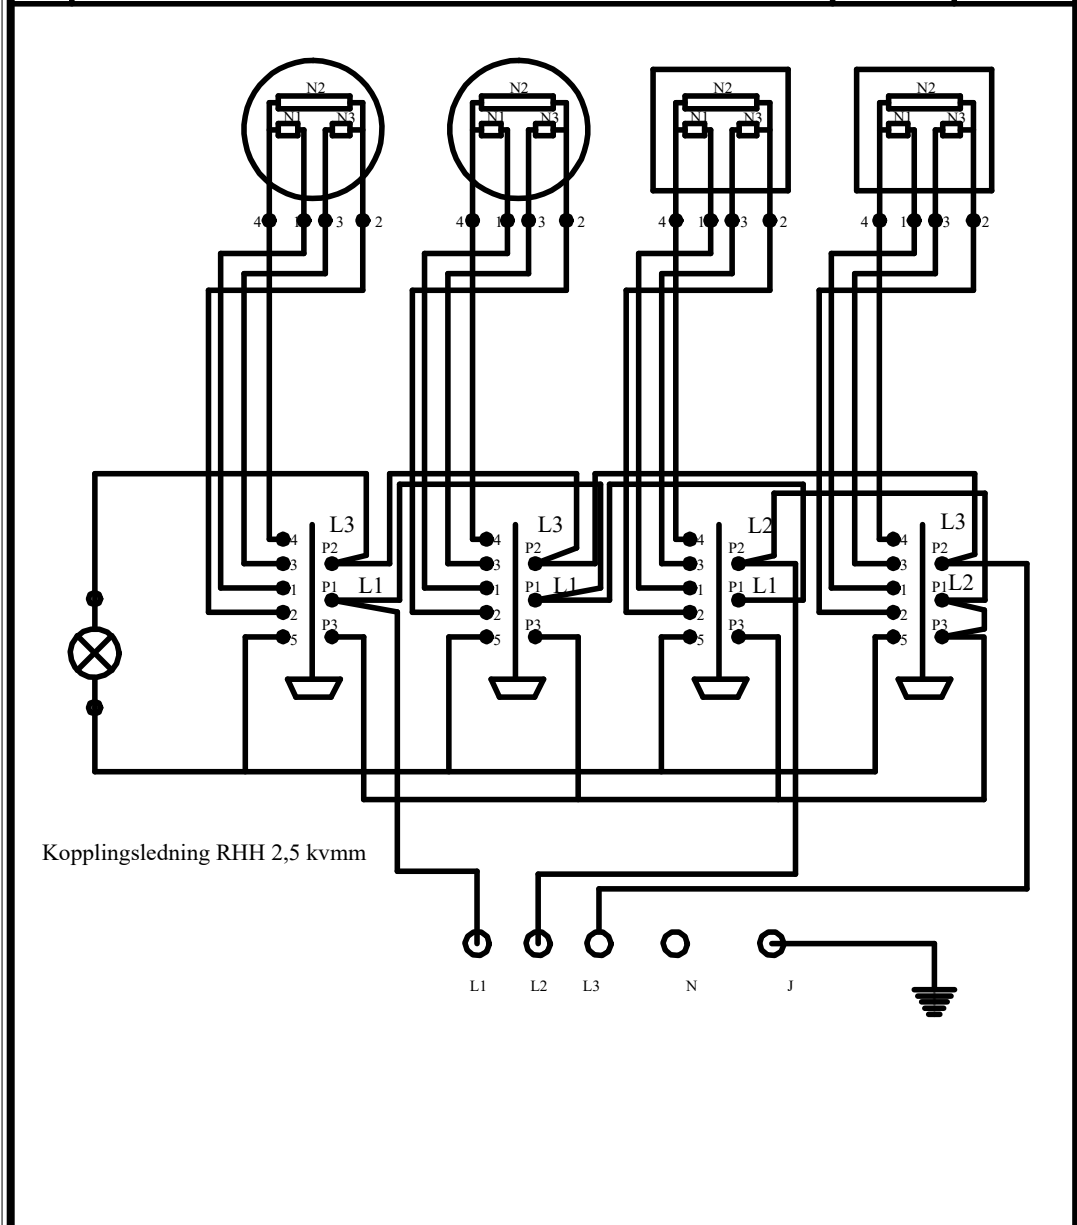

Bet.	Ändringens art	Datum	Signatur

A		B		C		Pos nr		BENÄMNING		MATERIAL,BEHANDLING		ART.NR	
VARIANT		GRANSKAD:		DATUM:									
ELEKTRO TERMO		STORKÖK AB		Kopplingschema spis ETHE 6565								170620-2