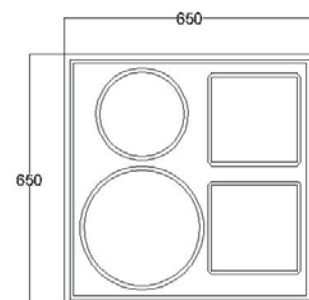

Spis med både runda och fyrkants plattor en optimal lösning i kök med varierande matlagning.

Spisen har bredden 650 mm och djupet 650 mm. Det är två 220 mm fyrkantiga gjutjärnsplattor samt två runda plattor \varnothing 180 mm och \varnothing 220 mm. Spishällen med vulst runt kanterna är i rostfritt material. Underhyllan är placerad 200 mm ovan golv för enkel rengöring av golvet. Effektregleringen sker i sju steg. Designen är modern som lätt anpassar sig till annan utrustning i köket.

Spisen finns också i två varianter med varmluftsugnar varav en passar till GN I/I.

Produkt	Ugn	Plattkombination antal x \varnothing	Mått (B x D x H) mm	Effekt kW	Spänning V	Ström A	Strömart	Säkring A	Vikt kg	Anm.
ETHE 6565	*	2x fk220, 180, 220	650 x 650 x 900	7,5	400	13	3N~ 50 Hz	6	55	**

* Finns även med ugn, se separat produktblad.

** Finns även som höj & sänkbar, se separat produktblad.

Teknisk specifikation

Spisen är tillverkad helt i rostfritt material. Underhylla, sidor, rygg och fronter är svetsade i benen. Panelen med signallampa och strömställare är skruvad för enklare service. Hällen med de olika kokplattorna är skruvad till stommen. För att undvika hög temperatur på el-panelen är spisen försedd med förstärkt värmeisolering under hällen. El-anlutningen sker på plint placerad vid kabelgenomföringen på sidan.

Injustering sker med ställbara fötter.

Spisen har skyddsklass I, kapslingsklass IP 43.

Tillbehör

Art. nr	Benämning
7620101	Front/Gavelräcke rostfritt längd 650mm
7620043	Rostfria dörrar ETHE (2 st. monterade på stativet)
7620073	Underskåp rostfritt ETHE 6565 (Dörrar, sidor, hylla och rygg)
7521510	Fötter för fast montage/Marint