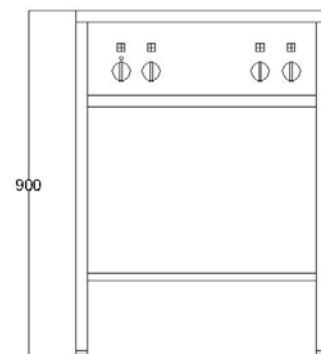

* Finns även med ugn, se separat produktblad.

** Finns även som höj & sänkbar, se separat produktblad.

Teknisk specifikation

Spisen är tillverkad helt i rostfritt material. Underhylla, sidor, rygg och fronter är svetsade i benen. Panelen med signallampa och strömställare är skruvad för enklare service. Hällen med de olika kokplattorna är skruvad till stommen. För att undvika hög temperatur på el-panelen är spisen försedd med förstärkt värmeisolering under hällen. El-anlutningen sker på plint placerad vid kabelgenomföringen på sidan.

Injustering sker med ställbara fötter.

Spisen har skyddsklass I, kapslingsklass IP 43.

Tillbehör

Art. nr	Benämning
7620101	Front/Gavelräcke rostfritt längd 650mm
7620043	Rostfria dörrar ETHE (2 st. monterade på stativet)
7620073	Underskåp rostfritt ETHE 6565 (Dörrar, sidor, hylla och rygg)
7521510	Fötter för fast montage/Marint