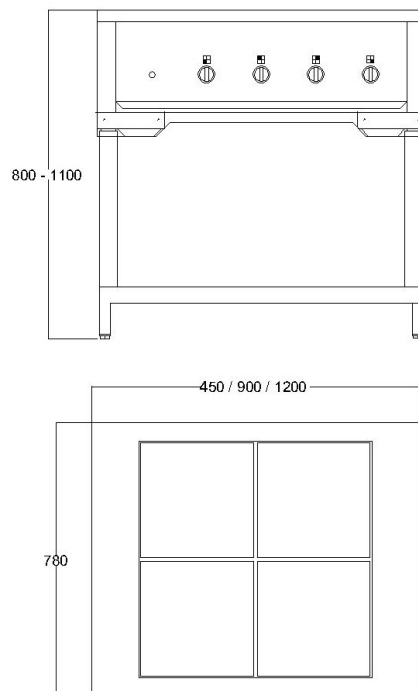

Teknisk specifikation

Spisen är tillverkad helt i rostfritt material. Underhylla, sidor, rygg och fronter är svetsade i benen. Kokplattorna är förankrade i fästbalkar, vilka är svetsade i innerramen. Stabiliteten i denna konstruktion är optimal. Panelen med signallampa och strömställare är skruvad för enklare service. El-anslutningen sker på plint placerad vid kabelgenomföringen på sidan. För injustering av spisens finns ställbara fötter.

Varmluftsgugnen för GN2/I är helt tillverkad i rostfritt material även ugnstrymmet. Mineralullsisolering runt ugnen minskar kraftigt värmeförlusten. Inuti ugnen finns det tre gejderpar. Ugnen är försedd med huvudströmbrytare och termostat. Signallampor indikerar när ugnen är påslagen samt också när värmen nått inställt värde.

De två lyftpelarna är bultade i den stabila bottenkonstruktionen. Pelarna är också infästa i den övre ramkonstruktionen. De två lyftmotorerna är kapslade och monterade så att vatten ej kan tränga in i elsystem eller gejder. Det är 300 mm höjdinställning.

Spisen har skyddsklass I och kapslingsklass IP43.

Tillbehör

Art.nr	Benämning
7620300	Överhylla rostfri enkel 900x300x 700mm ETH 9075
7620310	Överhylla rostfri enkel 1200x 300x700mm ETH 12075
7620265	Fronträcke ETH 4575 450mm
7620280	Fronträcke ETH 9075 900mm
7620270	Fronträcke ETH 12075 1200mm
7620290	Gavelräcke till restaurangspis
7521510	Fötter för fast montage/Marint

EL

7620340	Snabbplatta 4000W fk300mm (tillägg)
7620511	Anslutningskabel med CCE-kontakt 400V

VA

7620320	Fästplåt blandare restaurangspis
7620330	Dubbelledad vattenblandare, monterad

UGN

7620610	Gallerhylla GN 2/I rostfri
2500070	Stekbleck GN 2/I-20

Reservdelar

Art. nr	Benämning
2260260	Insatspropp 50x25x2.0
2260250	Ställbar fot SF 6016
2270030	Handtag krom/svart

EL

2150030	Signallampa Ø 6 mm orange
2130290	Vred 4-läges
2130110	Strömställare 4-läges 32A
2150190	Kopplingsplint 5-pol 400V / FV122
2120060	Platta #300mm/2500W/400V
2170120	Skyddsslang galv 18,6
2170130	Koppling skyddsslang 18,6
2170200	Kontramutter PG 11
2170070	Förskruvning PG 29
2170080	Kontramutter PG 29
UGN	
2130050	Termostat 320°3-POL
2130420	Strömställare 4-läges 16A
2130190	Vred omarkerad ugn
2150120	Kopplingsplint 5-pol 400V / FV70
2170050	Fläkt
2150020	Ugnslampa 25W
2110190	Element 750W 230V nålsöga

HÖJ & SÄNK

2320660	Lyftpelare
2320670	Styrbox
2320690	Manöverdon

Bäckgatan 9
597 53 Åtvidaberg
tel 0120 813 80
fax 0120 141 25
info@elektrotermo.se

Elektrotermo

www.elektrotermo.se