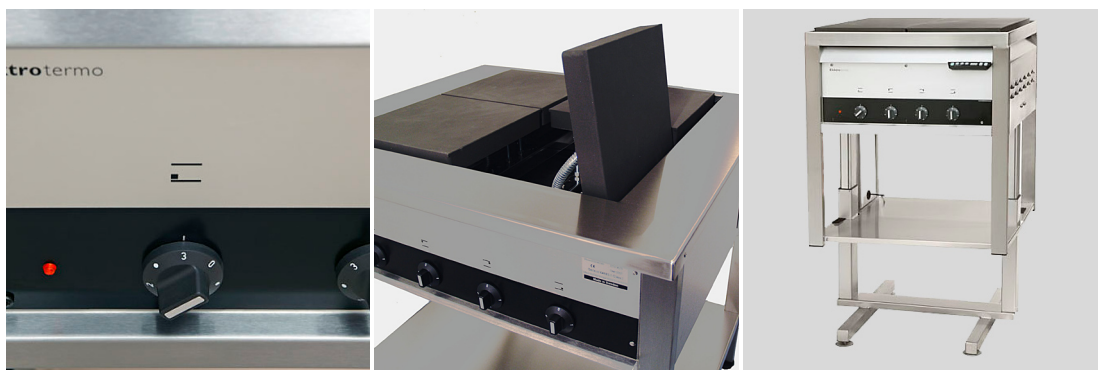

produktblad Hög och sänkbar Spis djup 780 mm, fyrkantsplattor 300 mm ETH 9075

Hög och sänkbar resturangspis med stor kapacitet för professionell matlagning.

Spisen finns i två olika bredder 900 och 1200 mm båda med 300 mm gjutjärnsplattor av absolut högsta kvalitet. Spisarna har 4 eller 6 plattor och varje platta har en effekt på 2500 W, finns högre effekt som tillval. Alla plattorna är uppfällbara vilket underlättar rengöring och god hygien. Under plattorna finns en utdragbar spillåda. Effektregleringen sker i fyra steg, en signallampa indikerar när spisen är påslagen.

Varmluftsgugnen är en effektiv restaurangugn anpassad för gastronomkantin GN 2/1 (2x GN 1/1) och är tillverkad i rostfritt material, även insidan. Invändiga kanter är väl avrundade som ger en god hygien. Ugnen har tre olika värmefunktioner, övervärme eller över- och undervärme samt över- och undervärme med fläkt. Temperaturen är steglöst termostatreglerad upp till 270 grader.

Utrustningen kan ställas in på valfri höjd mellan 800 mm till 1100 mm. Vårt styrsystem gör det också möjligt att välja fyra olika höjder som användarna själva ställer in, det räcker då med en snabb knapptryckning och spisen intar automatiskt rätt höjd. Således behöver inte knappen hållas in. Det finns också ett inbyggt klämskydd i styrsystemet.

Varmluftsgugnen för GN2/I är helt tillverkad i rostfritt material även ugnstrymmet. Mineralullsisolering runt ugnen minskar kraftigt värmeförlusten. Inuti ugnen finns det tre gejderpar. Ugnen är försedd med huvudströmbrytare och termostat. Signallampor indikerar när ugnen är påslagen samt också när värmen nått inställt värde.