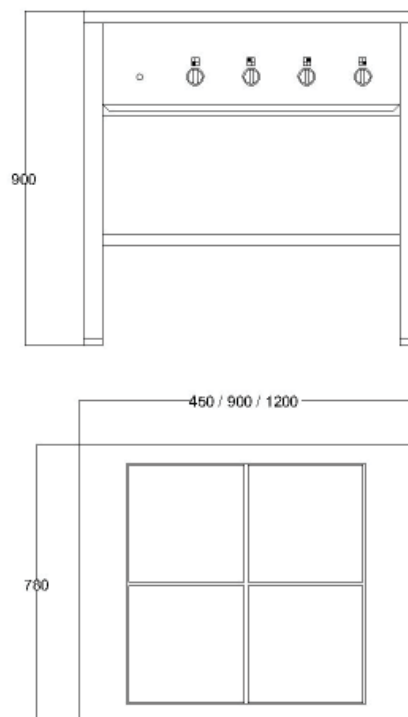

Det finns också motsvarande spis som är hög och sänkbar.

Spisen finns med varmluftsugnar varav en passar till GN 2/1 kantiner.

Produkt	Ugn	Plattor 300 mm	Mått (B x D x H) mm	Effekt kW	Spänning V	Ström A	Strömart	Säkring A	Vikt kg	Anm.
ETH 4575	-	2	450 x 780 x 900	8	400	7,19	3N~ 50 Hz	25	65	-
ETH 9075	*	4	900 x 780 x 900	16	400	27,1	3N~ 50 Hz	32	110	**
ETH 12075	*	6	1200 x 780 x 900	24	400	34,6	3N~ 50 Hz	40	160	

**

* Finns även med ugn, se separat produktblad.

** Finns även som hög & sänkbar, se separat produktblad.

Teknisk specifikation

Spisen är tillverkad helt i rostfritt material. Underhylla, sidor, rygg och fronter är svetsade i benen. Kokplattorna är förankrade i fästbalkar, vilka är svetsade i innerramen. Stabiliteten i denna konstruktion är optimal. Injustering sker med ställbara fötter.

Panelen med signallampa och strömställare är skruvad för enklare service. El-anslutningen sker på plint placerad vid kabelgenomföringen på sidan.

Skyddsklass I, kapslingsklass IP43.

Tillbehör

Art.nr	Benämning
7620300	Överhylla rostfri enkel 900x300x 700mm ETH 9075
7620310	Överhylla rostfri enkel 1200x 300x700mm ETH 12075
7620265	Fronträcke ETH 4575 450mm
7620280	Fronträcke ETH 9075 900mm
7620270	Fronträcke ETH 12075 1200mm
7620290	Gavelräcke till restaurangspis
7521510	Fötter för fast montage/Marint