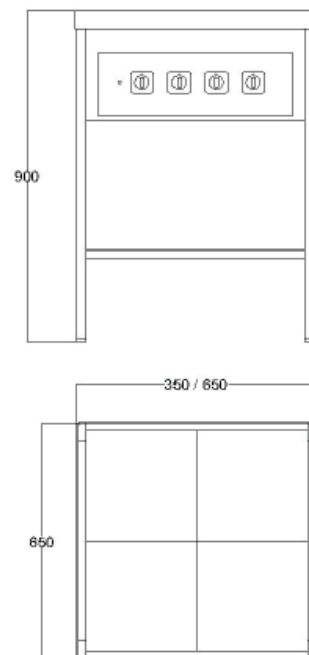

Det finns också motsvarande spis som är hög och sänkbar.

Spisen finns också i utförande med varmluftsugn som passar till GN 1/1.

Produkt	Ugn	Plattor 300 mm	Mått (B x D x H) mm	Effekt kW	Spänning V	Ström A	Strömart	Säkring A	Vikt kg	Anm.
ETH 3565	-	2	350 x 650 x 900	6,0	400	13,5	3N~ 50 Hz	16	52	-
ETH 6565	*	4	650 x 650 x 900	12,0	400	21,5	3N~ 50 Hz	25	85	**
ETH 9565	*	6	950 x 650 x 900	18,0	400	32,0	3N~ 50 Hz	35	118	-

* Finns även med ugn, se separat produktblad.

** Finns även som hög & sänkbar, se separat produktblad.

Teknisk specifikation

Spisen är tillverkad helt i rostfritt material. Underhylla, sidor, rygg och fronter är svetsade i benen. Gjutjärnsplattorna är monterade i en kraftig förstärkt ram som inte formförändrar sig, även vid omfattande användning. Injustering sker med ställbara fötter.

Panelen med signallampa och strömställare är skruvad för enklare service. Elanslutningen sker på plint placerad i ellåda på underhyllan.

Spisens har skyddsklass I kapslingsklass IP43.

Tillbehör

Art.nr	Benämning
7620101	Front/Gavelräcke rostfritt längd 650mm
7620042	Rostfria dörrar ETH 6565 (Dörrar: 2 st, monterat på stativet)
7620091	Underskåp rostfritt ETH 3565
7620092	Underskåp rostfritt ETH 6565 (Underskåp: Dörrar, sidor, hylla och rygg)
7521510	Fötter för fast montage/Marint