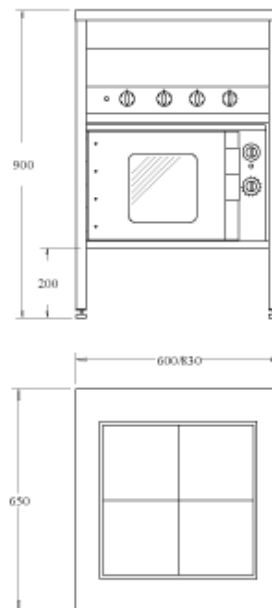

Teknisk specifikation

Spisen är tillverkad helt i rostfritt material. Underhylla, sidor, rygg och fronter är svetsade i benen. Kokplattorna är förankrade i fästbalkar, vilka är svetsade i innerramen. Stabiliteten i denna konstruktion är optimal. Panelen med signallampa och strömställare är skruvad för enklare service. El-anslutningen sker på plint placerad vid kabelgenomföringen på baksidan. För injustering av spisens finns ställbara fötter.

Varmluftsgugen för GN I/I är helt tillverkad i rostfritt material även ugnstrymmet. Mineralullsisolering runt ugnen minskar kraftigt värmeförlusten. Inuti ugnen finns det tre gejderpar.

Ugnen är försedd med huvudströmbrytare och termostat. En signallampa indikerar när ugnen är påslagen. Signallampa indikerar också när värmen når inställt värde.

Ugnen levereras med ett galler och ett kantinbleck 20 mm djupt.

Spisen har skyddsklass I och kapslingsklass IP43.

Tillbehör

Art.nr	Benämning
7620130	Överhylla rostfri enkel 600x300x700mm
7620150	Överhylla rostfri enkel 830x300x700mm
7620160	Överhylla rostfri dubbel 600x300x1000mm
7620180	Överhylla rostfri dubbel 830x300x1000mm (Hyllor är skruvade på gavelsidor)
7620010	Hällskydd ETH 6060
7620030	Hällskydd ETH 8365
7620100	Fronträcke rostfritt längd 600mm
7620101	Front/Gavelräcke rostfritt längd 650mm
7621050	Fronträcke rostfritt längd 830mm
7620200	Rostfri redskapsstång längd 600 monterad
7620220	Rostfri redskapsstång längd 830 monterad
7521510	Fötter för fast montage/Marint

EL

2120160	Snabbplatta 2600W fk220mm (tillägg)
7620511	Anslutningskabel med CCE-kontakt 400V

VA

7620320	Fästplåt blandare restaurangspis
7620330	Dubbelledad vattenblandare, monterad

UGN

7620600	Gallerhylla GN I/I rostfri
7620230	Stekbleck GN I/I-20

Reservdelar

Art. nr	Benämning
2260230	Insatspropp 30x30x1.5
2260240	Ställbara fötter M10 x 60 svart
2270030	Handtag krom/svart

EL

2150030	Signallampa Ø 6 mm orange
2130160	Vred 7-läges
2130100	Strömställare 7-läges
2150120	Kopplingsplint 5-pol 400 V / FV70
2120120	Platta #220mm/2000W/400V
2170110	Förskruvning PG 21
2170140	Kontramutter PG 21
2170120	Skyddsslang galv 18,6
2170130	Koppling skyddsslang 18,6
2170200	Kontramutter PG 11
2500010	Gängled fyrkantsplatta 220x220
4500730	Plattfäste 220mm

UGN

2130050	Termostat 320°3-POL
2130420	Strömställare 4-läges 16A
2130190	Vred omarkerad stekugn
2170050	Fläkt
2150020	Ugnslampa 25W
2110170	Element 1350W 230V Ugn