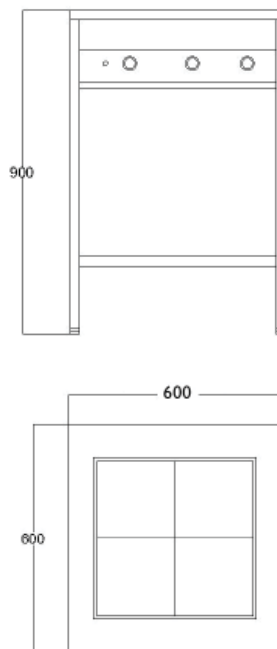

Teknisk specifikation

Spisen är tillverkad helt i rostfritt material.
Underhylla, sidor, rygg och front är svetsade i benen.
Plattorna är förankrade i fästbalkar, vilka är svetsade i innerramen.
Injustering sker med ställbara fötter.

Panel med signallampa och strömställare är skruvad för enklare service.
El-anslutning vid kopplingsdosan, är placerad vid vänster bakre benet.

Spisen har skyddsklass I och kapslingsklass IP43.

Tillbehör

Art.nr	Benämning
7620130	Överhylla rostfri enkel 600x300x700mm
7620010	Hällskydd ETH 6060
7620100	Fronträcke rostfritt längd 600mm
7620200	Rostfri redskapsstång längd 600mm monterad
7620200	Rostfri redskapsstång längd 600mm monterad
7620041	Rostfria dörrar ETH 6060 / 6065
7620074	Rostfritt underskåp ETH 6060 (Underskåp: Dörrar, sidor, hylla och rygg)
7621510	Fötter för fast monatage/Marint

EL

2120160	Snabbplatta 2400W fk220mm (tillägg)
7620511	Anslutningskabel med CCE-kontakt 400V

VA

7620320	Fästplåt blandare restaurangspis
7620330	Dubbelledad vattenblandare, monterad

Reservdelar

Art. nr	Benämning
2260230	Insatspropp 30x30x1.5
2260240	Ställbara fötter M10x60 svart.

EL

2150030	Signallampa Ø 6 mm orange
2130160	Vred 7-läges
2130100	Strömställare 7-läges
2150120	Kopplingsplint 5-pol 400 V / FV70
2170110	Förskruvning PG 21
2170140	Kontramutter PG 21
2170120	Skyddsslang galv 18,6
2170130	Koppling skyddsslang 18,6
2170200	Kontramutter PG 11
2500010	Gängled fyrkantsplatta 220x220
2120120	Platta #220mm/2000W/400V
4500730	Plattfäste 220mm