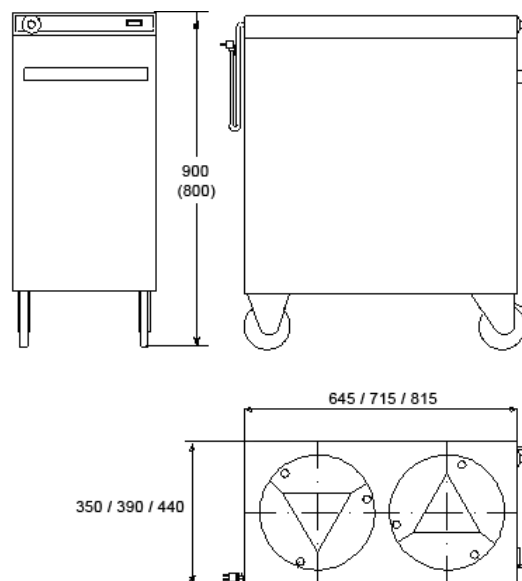

Teknisk specifikation

Topp och svep är tillverkat av rostfritt material. Vagnen består av en kraftig bottenplåt i vilken sex stödrör är insvetsade. Vid dessa rör löper fatställen som är upphängda i ett antal dragfjädrar. Stödrören hålls samman upptill av en stödring, i vilken dragfjädrarna är infästa. Dragfjädrarnas antal kan varieras beroende av porslinets vikt. Injustering sker uppifrån med några enkla handgrepp, inga verktyg behövs. I bottenplåten är hjul och svep infästa. Hjulen är $\varnothing$ 125 mm, vilket ger en lätt rullad produkt. Två av hjulen är svängbara med broms och de andra två hjulen är fasta.

När vagnen är utrustad med värme finns ett innersvep i plåt, som ökar isolationen. I den dubbelisolerade hällen är all elektricitet placerad. Detta innebär att när hällen är avlägsnad kan vagnen spolras ren med högtryckspruta.

Dispensern kan interiöranpassas genom svepplåtar i annat material och färg.

Vagnen är SEMKO godkänd.

Kapslingsklassen är IP43, skyddsklass I.

Tillbehör

Art.nr	Benämning
7620940	Höjd 850mm på tallriksdispenser
7620840	Tallrikshållare, svängbar bygel. Marint, en per tub erfordras
7620850	Rostfritt lock. en per tub erfordras
7620880	Rostfritt lock. en per tub erfordras # 330x330 (ETD 240/241-30)
7620870	Extra dragfjäder
2300011	Extra dragfjäder 80% finjustering
7620960	Hållare för bestickback ETD
7621500	Fötter för fast montage/Marint
4402910	lågsskiva 2 (för djup tallrik)
4402920	lågsskiva 20 (för djup tallrik)
4402930	lågsskiva 30 (för djup tallrik)

Reservdelar

Art.nr	Benämning
6400070	Fatställ 2
6400080	Fatställ 20
6400010	Fatställ 30
6400090	Justerkrycka
6400091	Justerkrycka 800 höjd (ETD-240-28)
2260370	Gummipropp justerkrycka
4402870	Draghandtag
2300010	Dragfjäder
2290050	Hörnskydd
2260050	Hjul $\varnothing$ 125 mm fasta
2260060	Hjul $\varnothing$ 125 mm svängbara med broms

EL

2130010	Termostat 90° 1-pol
2110190	Element 750W 230V
2130400	Vred Ställkurva I-3
2130130	Vippströmbrytare
2140010	Sladdställ RDO 3x1,0mm
2320430	Sladdhållare

Bäckgatan 9
597 53 Åtvidaberg
tel 0120 813 80
fax 0120 141 25
info@elektrotermo.se

Elektrotermo

www.elektrotermo.se