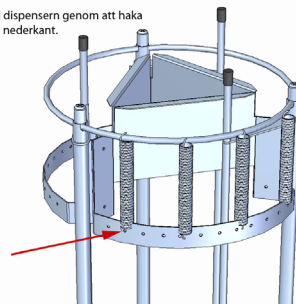

Användningsområde

Dispensern är avsedd för transport och förvaring av tallrikar i diskutrymmen och i serveringsutrymmen.

Uppackning

Emballaget avlägsnas och skyddsplasten tas bort. De rostfria ytorna torkas med en fuktig trasa.

Transportskador OBS!

Undersök godset nogga efter uppackning och kontrollera om det utsatts för skador under transporten. Om godset är skadat ska skadan omedelbart anmälas till transportbolaget (måste anmälas inom sju dagar efter ankomst).

Transportsäkringar

Dispensern är inte utrustad med några speciella transportsäkringar annat än emballaget.

Installation

För installation krävs endast håltagning i skiva vari dispensern hängs. Håltagningsmått, se sid 2

Beskrivning

Tallriksdispensern är stabilt och enkelt utförd i rostfri plåt. Tallriksutrymmet är enkelt justerbart för inställning efter tallrikens diameter.

Skötsel

Dispensern rengörs med skonsamt rengöringsmedel. Torka av med fuktig trasa.

Säkerhet

Hänsyn är tagen till EG's maskindirektiv bekräftande hygienkrav.

Garanti

Två års garanti lämnas på produkten enligt BFS leveransbestämmelser om inte annat överenskommits. Vid garantiåtgärder måste serienummer och typbeteckning anges. Märkskylt med typbeteckning, serienummer och tillverkningsår.

Service och reservdelar

Vid behov av service kontakta er servicefirma. Reservdelar kan beställas genom Elektro Termo AB. Ta reda på beteckning och serienummer från märkskylten.

Tillbehör

Om ni vill beställa extra tillbehör kontakta er återförsäljare.